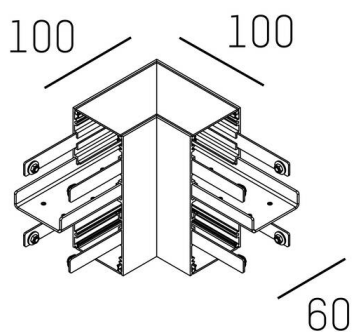

## LOG OUT UP &amp; DOWN

581-016

## DONNÉES TECHNIQUES

Gradation	non dimmable
Longueur [mm]	100
Largeur [mm]	100
Type de protection	IP20
Couleur du luminaire RAL	noir 9005
Poids net [kg]	1,40
EAN numéro	9008905224720

Label énergie

Les valeurs indiquées sont des valeurs assignées. La puissance et le flux lumineux sous soumis à une tolérance d'environ 10 %.  
Tolérance de la température de couleur: +/- 150 K. Sauf indication contraire, les valeurs s'appliquent à une température ambiante de 25 °C.