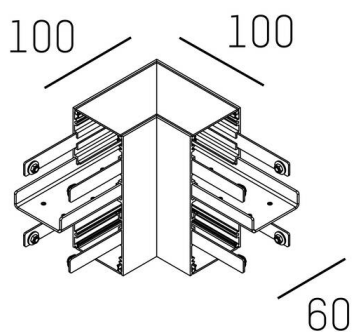

LOG OUT UP & DOWN

581-016

TECHNISCHE DETAILS

Dimmbarkeit	nicht dimmbar
Länge [mm]	100
Breite [mm]	100
Schutzart	IP20
Farbe Leuchte RAL	schwarz 9005
Nettogewicht [kg]	1,40
EAN-Nummer	9008905224720

Energie Label