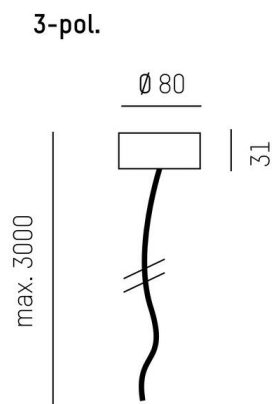

LOG OUT UP & DOWN

581-076

TECHNISCHE DETAILS

Dimmbarkeit	nicht dimmbar
Länge [mm]	122
Breite [mm]	122
Höhe [mm]	26
Pendellänge [mm]	3000
Schutzart	IP20
Farbe Leuchte	schwarz
RAL	9005
Nettogewicht [kg]	0,36
EAN-Nummer	9008905222641

Energie Label

SKIZZE

Die Werte sind Bemessungswerte. Leistung und Lichtstrom unterliegen initial einer Toleranz von +/- 10%.
Toleranz der Farbtemperatur: +/- 150 K. Die Werte gelten, wenn nicht anders angegeben, für eine Umgebungstemperatur von 25°C.