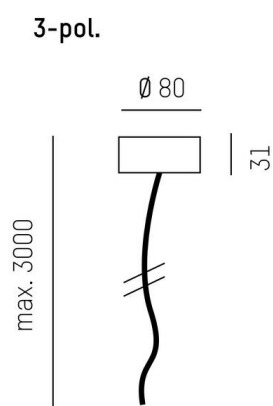

LOG OUT UP & DOWN

581-076

DONNÉES TECHNIQUES

Gradation	non dimmable
Longueur [mm]	122
Largeur [mm]	122
Hauteur [mm]	26
Longueur de suspension [mm]	3000
Type de protection	IP20
Couleur du luminaire	noir
RAL	9005
Poids net [kg]	0,36
EAN numéro	9008905222641

Label énergie

ILLUSTRATION

Les valeurs indiquées sont des valeurs assignées. La puissance et le flux lumineux sous soumis à une tolérance d'environ 10 %.
Tolérance de la température de couleur: +/- 150 K. Sauf indication contraire, les valeurs s'appliquent à une température ambiante de 25 °C.