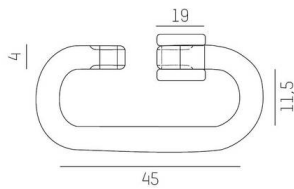

TUNE

157-006400000000

DISEGNO

DETTAGLI TECNICI

Dimmerabilità	non dimmerabile
Lunghezza [mm]	53
Larghezza [mm]	22
Classe di protezione	IP66
Materiale	acciaio
Peso netto [kg]	0,02
EAN numero	9010506711028

Etichetta energetica