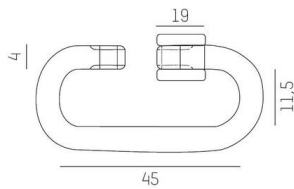

TUNE

157-006400000000

SKIZZE

TECHNISCHE DETAILS

Dimmbarkeit	nicht dimmbar
Länge [mm]	53
Breite [mm]	22
Schutzart	IP66
Material	Stahl
Nettogewicht [kg]	0,02
EAN-Nummer	9010506711028

Energie Label

Die Werte sind Bemessungswerte. Leistung und Lichtstrom unterliegen initial einer Toleranz von +/- 10%.
Toleranz der Farbtemperatur: +/- 150 K. Die Werte gelten, wenn nicht anders angegeben, für eine Umgebungstemperatur von 25°C.