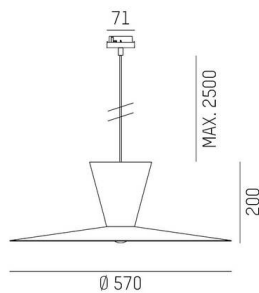

WIZARD

114-0291000476500

WIZARD L VOLARE PDI SUSPENSION AVEC ADAPTATEUR 2 PHASES VOLARE en aluminium, RAL 9016, abat-jour en aluminium or noir, angle de rayonnement voir sources lumineuses, émission direct/indirect, pivotant sur 5°, gradation: non dimmable, câble d'alimentation noir, revêtement en tissu, adaptateur/patère gris, longueur de suspension 2500mm, IP20 sans source lumineuse,

ILLUSTRATION

DONNÉES TECHNIQUES

Ampoule	AGL A60 7W
Nombre de sources	1x
Douille	E27
Flux lumineux [lm]	voir sources lumineuses
Température de couleur	voir sources lumineuses
CRI	voir sources lumineuses
Cache (Diffuseur)	abat-jour en aluminium
Gradation	non dimmable
Émission de lumière	direct/indirect
Angle de rayonnement	voir sources lumineuses
Tension	220-240V 50/60Hz
Longueur [mm]	2500
Hauteur [mm]	200
Longueur de suspension [mm]	2500
Diamètre [mm]	570
Type de protection	IP20
Classe de protection	classe de protection I
Matériau	aluminium
RAL	9016
Couleur verre/abat-jour	or noir
Couleur adaptateur/patère	gris
Câble	noir, revêtement en tissu
Poids net [kg]	1,05
EAN numéro	9010506774245