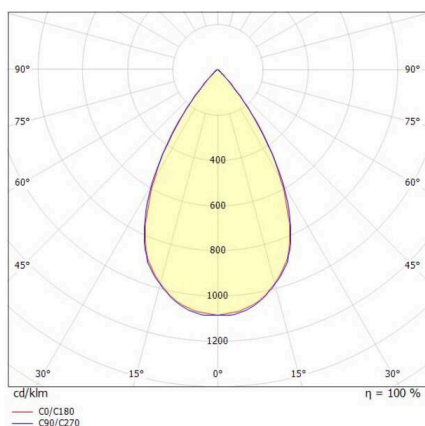

TUNE

157-021112011444a

TUNE M PC BWS HALLENREFLEKTORLEUCHTE aus Aluminium, grau, ähnlich RAL 9006, hochwertige Kunststofflinse Accessoire: Ballwurfgitter, Ausstrahlwinkel 75°, Lichtaustritt direkt, UGR <22, mit Betriebsgerät, max. 2700mA, Dimmbarkeit: schaltbar, 1-10V, IP66,

SKIZZE

TECHNISCHE DETAILS

Leuchtmittel	LED
Systemleistung [W]	132
Lichtstrom [lm]	19600
Strom sekundärseitig [mA]	2700
Lichtfarbe	4000K
CRI	>80
UGR	<22
Optik	hochwertige Kunststofflinse
Betriebsgerät	mit Betriebsgerät
Dimmbarkeit	schaltbar, 1-10V
Lichtaustritt	direkt
Ausstrahlwinkel	75°
Spannung	220-240V 50/60Hz
Länge [mm]	362,1
Höhe [mm]	186
Durchmesser [mm]	360
Schutzart	IP66
Schutzklasse	Schutzklasse I
Stoßfestigkeit	IK10
Material	Aluminium
Farbe Leuchte	grau
RAL	9006
Lebensdauer [h]	L80 B10 70 000
Umgebungstemperatur	-30° bis +50°
Energieeffizienzklasse	D
Anzahl Leuchten B16A	7
IFS	True
Nettogewicht [kg]	2,31
EAN-Nummer	9010506735413

LICHTVERTEILUNGSKURVE

Energie Label

Die Werte sind Bemessungswerte. Leistung und Lichtstrom unterliegen initial einer Toleranz von +/- 10%. Toleranz der Farbtemperatur: +/- 150 K. Die Werte gelten, wenn nicht anders angegeben, für eine Umgebungstemperatur von 25°C.