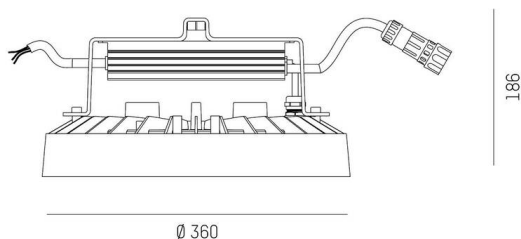

TUNE

157-021112011444a

TUNE M PC BWS HALLENREFLEKTORLEUCHTE aus Aluminium, grau, ähnlich RAL 9006, hochwertige Kunststofflinse Accessoire: Ballwurfgitter, Ausstrahlwinkel 75°, Lichtaustritt direkt, UGR <22, mit Betriebsgerät, max. 2700mA, Dimmbarkeit: schaltbar, 1-10V, IP66,

SKIZZE

TECHNISCHE DETAILS

Leuchtmittel	LED
Systemleistung [W]	132
Lichtstrom [lm]	19600
Strom sekundärseitig [mA]	2700
Lichtfarbe	4000K
CRI	>80
UGR	<22
Optik	hochwertige Kunststofflinse
Betriebsgerät	mit Betriebsgerät
Dimmbarkeit	schaltbar, 1-10V
Lichtaustritt	direkt
Ausstrahlwinkel	75°
Spannung	220-240V 50/60Hz
Länge [mm]	362,1
Höhe [mm]	186
Durchmesser [mm]	360
Schutzart	IP66
Schutzklasse	Schutzklasse I
Stoßfestigkeit	IK10
Material	Aluminium
Farbe Leuchte	grau
RAL	9006
Lebensdauer [h]	L80 B10 70 000
Umgebungstemperatur	-30° bis +50°
Energieeffizienzklasse	D
Anzahl Leuchten B16A	7
IFS	True
Nettogewicht [kg]	2,31
EAN-Nummer	9010506735413