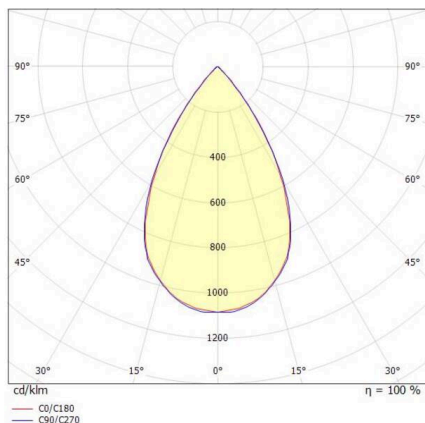

TUNE

157-021112011444a

TUNE M PC BWS HALLENREFLEKTORLEUCHTE aus Aluminium, grau, ähnlich RAL 9006, hochwertige Kunststofflinse Accessoire: Ballwurfgitter, Ausstrahlwinkel 75°, Lichtaustritt direkt, UGR <22, mit Betriebsgerät, max. 2700mA, Dimmbarkeit: schaltbar, 1-10V, IP66,

SKIZZE

TECHNISCHE DETAILS

Leuchtmittel	LED
Systemleistung [W]	132
Lichtstrom [lm]	19600
Strom sekundärseitig [mA]	2700
Lichtfarbe	4000K
CRI	>80
UGR	<22
Optik	hochwertige Kunststofflinse
Betriebsgerät	mit Betriebsgerät
Dimmbarkeit	schaltbar, 1-10V
Lichtaustritt	direkt
Ausstrahlwinkel	75°
Spannung	220-240V 50/60Hz
Länge [mm]	362,1
Höhe [mm]	186
Durchmesser [mm]	360
Schutzart	IP66
Schutzklasse	Schutzklasse I
Stoßfestigkeit	IK10
Material	Aluminium
Farbe Leuchte	grau
RAL	9006
Lebensdauer [h]	L80 B10 70 000
Umgebungstemperatur	-30° bis +50°
Energieeffizienzklasse	D
Anzahl Leuchten B16A	7
IFS	True
Nettogewicht [kg]	2,31
EAN-Nummer	9010506735413

LICHTVERTEILUNGSKURVE

Energie Label

Die Werte sind Bemessungswerte. Leistung und Lichtstrom unterliegen initial einer Toleranz von +/- 10%. Toleranz der Farbtemperatur: +/- 150 K. Die Werte gelten, wenn nicht anders angegeben, für eine Umgebungstemperatur von 25°C.