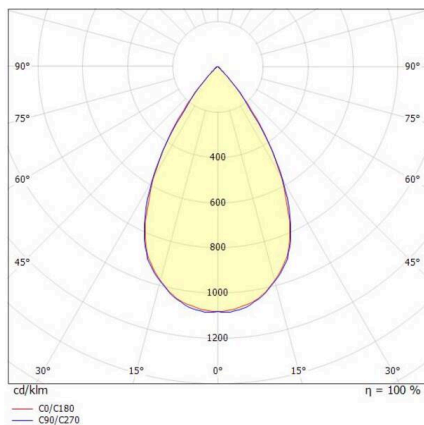

TUNE

157-021111011444a

TUNE M PC BWS HALLENREFLEKTORLEUCHTE aus Aluminium, grau, ähnlich RAL 9006, hochwertige Kunststofflinse Accessoire: Ballwurfgitter, Ausstrahlwinkel 75°, Lichtaustritt direkt, UGR <22, mit Betriebsgerät, max. 3000mA, Dimmbarkeit: schaltbar, 1-10V, IP66,

SKIZZE

TECHNISCHE DETAILS

Leuchtmittel	LED
Systemleistung [W]	150
Lichtstrom [lm]	21900
Strom sekundärseitig [mA]	3000
Lichtfarbe	4000K
CRI	>80
UGR	<22
Optik	hochwertige Kunststofflinse
Betriebsgerät	mit Betriebsgerät
Dimmbarkeit	schaltbar, 1-10V
Lichtaustritt	direkt
Ausstrahlwinkel	75°
Spannung	220-240V 50/60Hz
Länge [mm]	362,1
Höhe [mm]	186
Durchmesser [mm]	360
Schutzart	IP66
Schutzklasse	Schutzklasse I
Stoßfestigkeit	IK10
Material	Aluminium
Farbe Leuchte	grau
RAL	9006
Lebensdauer [h]	L80 B10 70 000
Umgebungstemperatur	-30° bis +50°
Energieeffizienzklasse	D
Anzahl Leuchten B16A	7
IFS	True
Nettogewicht [kg]	2,31
EAN-Nummer	9010506735406

LICHTVERTEILUNGSKURVE

Energie Label

Die Werte sind Bemessungswerte. Leistung und Lichtstrom unterliegen initial einer Toleranz von +/- 10%. Toleranz der Farbtemperatur: +/- 150 K. Die Werte gelten, wenn nicht anders angegeben, für eine Umgebungstemperatur von 25°C.