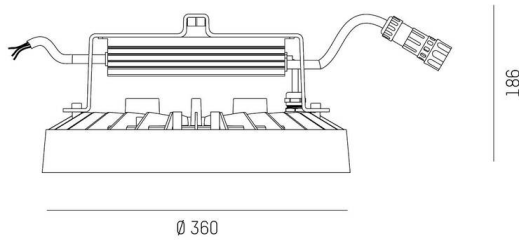

TUNE

157-021111011444a

TUNE M PC BWS HALLENREFLEKTORLEUCHTE aus Aluminium, grau, ähnlich RAL 9006, hochwertige Kunststofflinse Accessoire: Ballwurfgitter, Ausstrahlwinkel 75°, Lichtaustritt direkt, UGR <22, mit Betriebsgerät, max. 3000mA, Dimmbarkeit: schaltbar, 1-10V, IP66,

SKIZZE

TECHNISCHE DETAILS

Leuchtmittel	LED
Systemleistung [W]	150
Lichtstrom [lm]	21900
Strom sekundärseitig [mA]	3000
Lichtfarbe	4000K
CRI	>80
UGR	<22
Optik	hochwertige Kunststofflinse
Betriebsgerät	mit Betriebsgerät
Dimmbarkeit	schaltbar, 1-10V
Lichtaustritt	direkt
Ausstrahlwinkel	75°
Spannung	220-240V 50/60Hz
Länge [mm]	362,1
Höhe [mm]	186
Durchmesser [mm]	360
Schutzart	IP66
Schutzklasse	Schutzklasse I
Stoßfestigkeit	IK10
Material	Aluminium
Farbe Leuchte	grau
RAL	9006
Lebensdauer [h]	L80 B10 70 000
Umgebungstemperatur	-30° bis +50°
Energieeffizienzklasse	D
Anzahl Leuchten B16A	7
IFS	True
Nettogewicht [kg]	2,31
EAN-Nummer	9010506735406