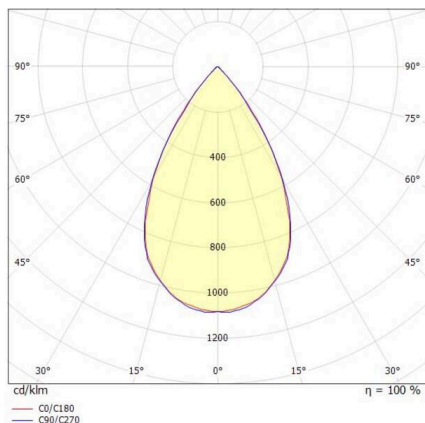

TUNE

157-021111011444a

TUNE M PC BWS HALLENREFLEKTORLEUCHTE aus Aluminium, grau, ähnlich RAL 9006, hochwertige Kunststofflinse Accessoire: Ballwurfgitter, Ausstrahlwinkel 75°, Lichtaustritt direkt, UGR <22, mit Betriebsgerät, max. 3000mA, Dimmbarkeit: schaltbar, 1-10V, IP66,

SKIZZE

TECHNISCHE DETAILS

Leuchtmittel	LED
Systemleistung [W]	150
Lichtstrom [lm]	21900
Strom sekundärseitig [mA]	3000
Lichtfarbe	4000K
CRI	>80
UGR	<22
Optik	hochwertige Kunststofflinse
Betriebsgerät	mit Betriebsgerät
Dimmbarkeit	schaltbar, 1-10V
Lichtaustritt	direkt
Ausstrahlwinkel	75°
Spannung	220-240V 50/60Hz
Länge [mm]	362,1
Höhe [mm]	186
Durchmesser [mm]	360
Schutzart	IP66
Schutzklasse	Schutzklasse I
Stoßfestigkeit	IK10
Material	Aluminium
Farbe Leuchte	grau
RAL	9006
Lebensdauer [h]	L80 B10 70 000
Umgebungstemperatur	-30° bis +50°
Energieeffizienzklasse	D
Anzahl Leuchten B16A	7
IFS	True
Nettogewicht [kg]	2,31
EAN-Nummer	9010506735406

LICHTVERTEILUNGSKURVE

Energie Label

Die Werte sind Bemessungswerte. Leistung und Lichtstrom unterliegen initial einer Toleranz von +/- 10%. Toleranz der Farbtemperatur: +/- 150 K. Die Werte gelten, wenn nicht anders angegeben, für eine Umgebungstemperatur von 25°C.