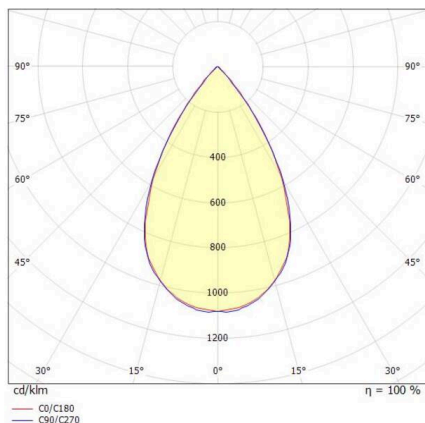

TUNE

157-021110011444a

TUNE M PC BWS HALLENREFLEKTORLEUCHTE aus Aluminium, grau, ähnlich RAL 9006, hochwertige Kunststofflinse Accessoire: Ballwurfgitter, Ausstrahlwinkel 75°, Lichtaustritt direkt, UGR <22, mit Betriebsgerät, max. 3300mA, Dimmbarkeit: schaltbar, 1-10V, IP66,

SKIZZE

TECHNISCHE DETAILS

Leuchtmittel	LED
Systemleistung [W]	165
Lichtstrom [lm]	23960
Strom sekundärseitig [mA]	3300
Lichtfarbe	4000K
CRI	>80
UGR	<22
Optik	hochwertige Kunststofflinse
Betriebsgerät	mit Betriebsgerät
Dimmbarkeit	schaltbar, 1-10V
Lichtaustritt	direkt
Ausstrahlwinkel	75°
Spannung	220-240V 50/60Hz
Länge [mm]	362,1
Höhe [mm]	186
Durchmesser [mm]	360
Schutzart	IP66
Schutzklasse	Schutzklasse I
Stoßfestigkeit	IK10
Material	Aluminium
Farbe Leuchte	grau
RAL	9006
Lebensdauer [h]	L80 B10 70 000
Umgebungstemperatur	-30° bis +45°
Energieeffizienzklasse	D
Anzahl Leuchten B16A	7
IFS	True
Nettogewicht [kg]	2,31
EAN-Nummer	9010506735390

LICHTVERTEILUNGSKURVE

Energie Label

Die Werte sind Bemessungswerte. Leistung und Lichtstrom unterliegen initial einer Toleranz von +/- 10%. Toleranz der Farbtemperatur: +/- 150 K. Die Werte gelten, wenn nicht anders angegeben, für eine Umgebungstemperatur von 25°C.