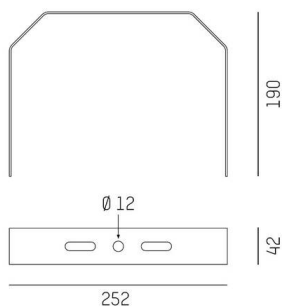

TUNE

157-005700000000

DISEGNO

DETTAGLI TECNICI

Dimmerabilità	non dimmerabile
Lunghezza [mm]	252
Larghezza [mm]	190
Altezza [mm]	42
Classe di protezione	IP66
Materiale	alluminio
Colore base	grigio
RAL	9006
Peso netto [kg]	0,64
EAN numero	9010506707830