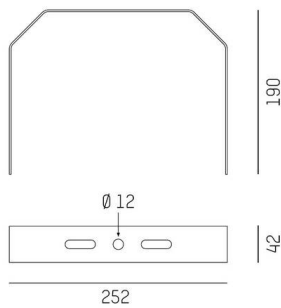

TUNE

157-005700000000

SKIZZE

TECHNISCHE DETAILS

Dimmbarkeit	nicht dimmbar
Länge [mm]	252
Breite [mm]	190
Höhe [mm]	42
Schutzart	IP66
Material	Aluminium
Farbe Leuchte	grau
RAL	9006
Nettogewicht [kg]	0,64
EAN-Nummer	9010506707830

Energie Label

Die Werte sind Bemessungswerte. Leistung und Lichtstrom unterliegen initial einer Toleranz von +/- 10%.
Toleranz der Farbtemperatur: +/- 150 K. Die Werte gelten, wenn nicht anders angegeben, für eine Umgebungstemperatur von 25°C.