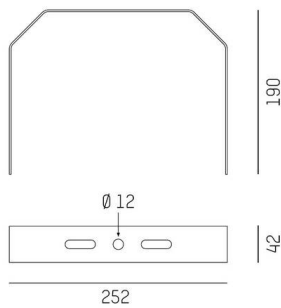

TUNE

157-005700000000

SKIZZE

TECHNISCHE DETAILS

| | |
|-------------------|---------------|
| Dimmbarkeit | nicht dimmbar |
| Länge [mm] | 252 |
| Breite [mm] | 190 |
| Höhe [mm] | 42 |
| Schutzart | IP66 |
| Material | Aluminium |
| Farbe Leuchte | grau |
| RAL | 9006 |
| Nettogewicht [kg] | 0,64 |
| EAN-Nummer | 9010506707830 |

Energie Label

Die Werte sind Bemessungswerte. Leistung und Lichtstrom unterliegen initial einer Toleranz von +/- 10%.
Toleranz der Farbtemperatur: +/- 150 K. Die Werte gelten, wenn nicht anders angegeben, für eine Umgebungstemperatur von 25°C.