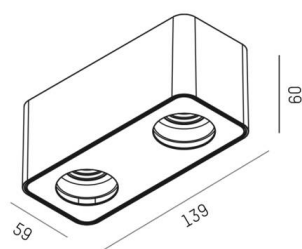

**TUPAQ**

**116-0111003000500**

TUPAQ SD LAMPADA A PARETE/SOFFITTO bianco, simile a RAL 9016, Decoro oro, fascio vedi sorgente luminosa, emissione luminosa diretta, dimmerabilità: non dimmerabile, IP20 senza lampadine,

**DISEGNO**

**DETTAGLI TECNICI**

Lampadina	AGL A60 7W
Numero di portalampane	2x
Tipo portalampane	E27
Flusso luminoso [lm]	vedi sorgente luminosa
Temperatura colore	vedi sorgente luminosa
CRI	vedi sorgente luminosa
Dimmerabilita	non dimmerabile
Area di emissione luce	diretta
Angolo apertura fascio luminoso	vedi sorgente luminosa
Tensione	220-240V 50/60Hz
Lunghezza [mm]	139
Larghezza [mm]	59
Altezza [mm]	60
Classe di protezione	IP20
Classe di protezione	classe di protezione I
Colore base	bianco
RAL	9016
Colore decorazione	oro
Peso netto [kg]	0,35
EAN numero	9010506682007