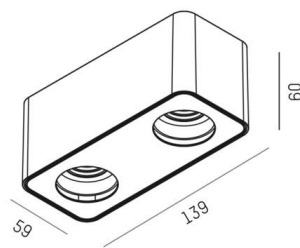

TUPAQ

116-0111003000500

TUPAQ SD WAND-DECKEN AUFBAULEUCHTE weiß, ähnlich RAL 9016, Dekor gold, Ausstrahlwinkel siehe Leuchtmittel, Lichtaustritt direkt, Dimmbarkeit: nicht dimmbar, IP20, exkl.LM,

SKIZZE

TECHNISCHE DETAILS

Leuchtmittel	AGL A60 7W
Anzahl Fassungen	2x
Fassung	E27
Lichtstrom [lm]	siehe Leuchtmittel
Lichtfarbe	siehe Leuchtmittel
CRI	siehe Leuchtmittel
Dimmbarkeit	nicht dimmbar
Lichtaustritt	direkt
Ausstrahlwinkel	siehe Leuchtmittel
Spannung	220-240V 50/60Hz
Länge [mm]	139
Breite [mm]	59
Höhe [mm]	60
Schutzart	IP20
Schutzklasse	Schutzklasse I
Farbe Leuchte	weiß
RAL	9016
Farbe Dekor	gold
Nettogewicht [kg]	0,35
EAN-Nummer	9010506682007