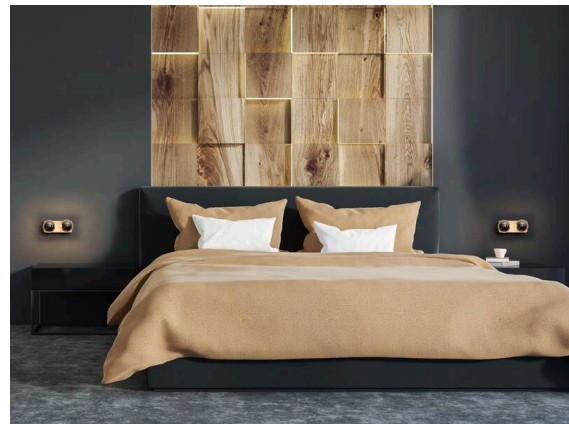

TUPAQ

116-0111003000500

TUPAQ SD WAND-DECKEN AUFBAULEUCHTE weiß, ähnlich RAL 9016, Dekor gold, Ausstrahlwinkel siehe Leuchtmittel, Lichtaustritt direkt, Dimmbarkeit: nicht dimmbar, IP20, exkl.LM,

SKIZZE

TECHNISCHE DETAILS

Leuchtmittel	AGL A60 7W
Anzahl Fassungen	2x
Fassung	E27
Lichtstrom [lm]	siehe Leuchtmittel
Lichtfarbe	siehe Leuchtmittel
CRI	siehe Leuchtmittel
Dimmbarkeit	nicht dimmbar
Lichtaustritt	direkt
Ausstrahlwinkel	siehe Leuchtmittel
Spannung	220-240V 50/60Hz
Länge [mm]	139
Breite [mm]	59
Höhe [mm]	60
Schutzart	IP20
Schutzklasse	Schutzklasse I
Farbe Leuchte	weiß
RAL	9016
Farbe Dekor	gold
Nettogewicht [kg]	0,35
EAN-Nummer	9010506682007