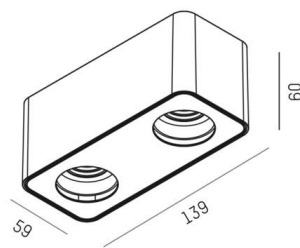

**TUPAQ**

**116-0111003000500**

TUPAQ SD WAND-DECKEN AUFBAULEUCHTE weiß, ähnlich RAL 9016, Dekor gold, Ausstrahlwinkel siehe Leuchtmittel, Lichtaustritt direkt, Dimmbarkeit: nicht dimmbar, IP20, exkl.LM,

**SKIZZE**

**TECHNISCHE DETAILS**

Leuchtmittel	AGL A60 7W
Anzahl Fassungen	2x
Fassung	E27
Lichtstrom [lm]	siehe Leuchtmittel
Lichtfarbe	siehe Leuchtmittel
CRI	siehe Leuchtmittel
Dimmbarkeit	nicht dimmbar
Lichtaustritt	direkt
Ausstrahlwinkel	siehe Leuchtmittel
Spannung	220-240V 50/60Hz
Länge [mm]	139
Breite [mm]	59
Höhe [mm]	60
Schutzart	IP20
Schutzklasse	Schutzklasse I
Farbe Leuchte	weiß
RAL	9016
Farbe Dekor	gold
Nettogewicht [kg]	0,35
EAN-Nummer	9010506682007