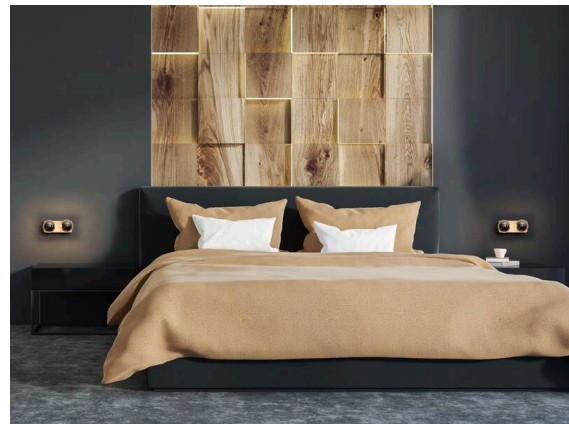

**TUPAQ**

**116-0111003000500**

TUPAQ SD WAND-DECKEN AUFBAULEUCHTE weiß, ähnlich RAL 9016, Dekor gold, Ausstrahlwinkel siehe Leuchtmittel, Lichtaustritt direkt, Dimmbarkeit: nicht dimmbar, IP20, exkl.LM,

**SKIZZE**

**TECHNISCHE DETAILS**

Leuchtmittel	AGL A60 7W
Anzahl Fassungen	2x
Fassung	E27
Lichtstrom [lm]	siehe Leuchtmittel
Lichtfarbe	siehe Leuchtmittel
CRI	siehe Leuchtmittel
Dimmbarkeit	nicht dimmbar
Lichtaustritt	direkt
Ausstrahlwinkel	siehe Leuchtmittel
Spannung	220-240V 50/60Hz
Länge [mm]	139
Breite [mm]	59
Höhe [mm]	60
Schutzart	IP20
Schutzklasse	Schutzklasse I
Farbe Leuchte	weiß
RAL	9016
Farbe Dekor	gold
Nettogewicht [kg]	0,35
EAN-Nummer	9010506682007