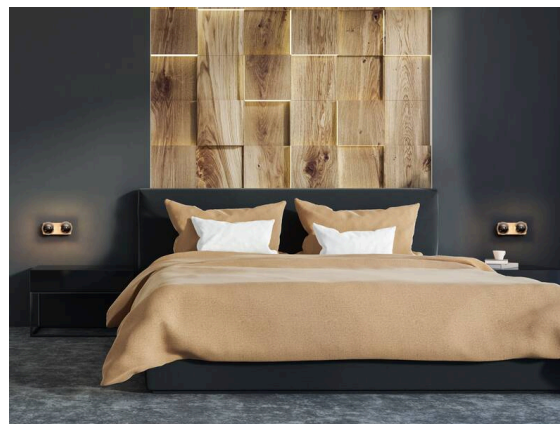

TUPAQ

116-0111002000500

TUPAQ SD LAMPADA A PARETE/SOFFITTO bianco, simile a RAL 9016, Decoro nero, fascio vedi sorgente luminosa, emissione luminosa diretta, dimmerabilità: non dimmerabile, IP20 senza lampadine,

DISEGNO

DETTAGLI TECNICI

Lampadina	AGL A60 7W
Numero di portalampane	2x
Tipo portalampane	E27
Flusso luminoso [lm]	vedi sorgente luminosa
Temperatura colore	vedi sorgente luminosa
CRI	vedi sorgente luminosa
Dimmerabilità	non dimmerabile
Area di emissione luce	diretta
Angolo apertura fascio luminoso	vedi sorgente luminosa
Tensione	220-240V 50/60Hz
Lunghezza [mm]	139
Larghezza [mm]	59
Altezza [mm]	60
Classe di protezione	IP20
Classe di protezione	classe di protezione I
Colore base	bianco
RAL	9016
Colore decorazione	nero
Peso netto [kg]	0,35
EAN numero	9010506681963