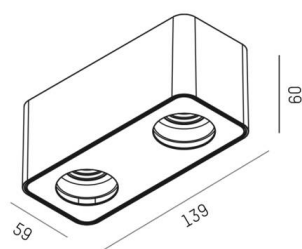

TUPAQ

116-0111002000500

TUPAQ SD LAMPADA A PARETE/SOFFITTO bianco, simile a RAL 9016, Decoro nero, fascio vedi sorgente luminosa, emissione luminosa diretta, dimmerabilità: non dimmerabile, IP20 senza lampadine,

DISEGNO

DETTAGLI TECNICI

Lampadina	AGL A60 7W
Numero di portalampane	2x
Tipo portalampane	E27
Flusso luminoso [lm]	vedi sorgente luminosa
Temperatura colore	vedi sorgente luminosa
CRI	vedi sorgente luminosa
Dimmerabilità	non dimmerabile
Area di emissione luce	diretta
Angolo apertura fascio luminoso	vedi sorgente luminosa
Tensione	220-240V 50/60Hz
Lunghezza [mm]	139
Larghezza [mm]	59
Altezza [mm]	60
Classe di protezione	IP20
Classe di protezione	classe di protezione I
Colore base	bianco
RAL	9016
Colore decorazione	nero
Peso netto [kg]	0,35
EAN numero	9010506681963