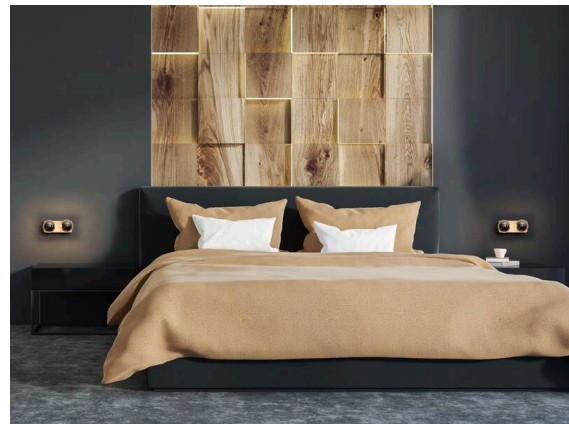

TUPAQ

116-0111002000500

TUPAQ SD WAND-DECKEN AUFBAULEUCHTE weiß, ähnlich RAL 9016, Dekor schwarz, Ausstrahlwinkel siehe Leuchtmittel, Lichtaustritt direkt, Dimmbarkeit: nicht dimmbar, IP20, exkl.LM,

SKIZZE

TECHNISCHE DETAILS

Leuchtmittel	AGL A60 7W
Anzahl Fassungen	2x
Fassung	E27
Lichtstrom [lm]	siehe Leuchtmittel
Lichtfarbe	siehe Leuchtmittel
CRI	siehe Leuchtmittel
Dimmbarkeit	nicht dimmbar
Lichtaustritt	direkt
Ausstrahlwinkel	siehe Leuchtmittel
Spannung	220-240V 50/60Hz
Länge [mm]	139
Breite [mm]	59
Höhe [mm]	60
Schutzart	IP20
Schutzklasse	Schutzklasse I
Farbe Leuchte	weiß
RAL	9016
Farbe Dekor	schwarz
Nettogewicht [kg]	0,35
EAN-Nummer	9010506681963