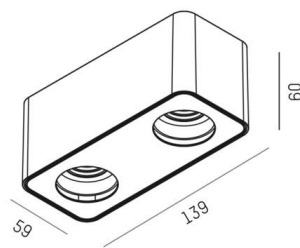

TUPAQ

116-0111002000500

TUPAQ SD WAND-DECKEN AUFBAULEUCHTE weiß, ähnlich RAL 9016, Dekor schwarz, Ausstrahlwinkel siehe Leuchtmittel, Lichtaustritt direkt, Dimmbarkeit: nicht dimmbar, IP20, exkl.LM,

SKIZZE

TECHNISCHE DETAILS

Leuchtmittel	AGL A60 7W
Anzahl Fassungen	2x
Fassung	E27
Lichtstrom [lm]	siehe Leuchtmittel
Lichtfarbe	siehe Leuchtmittel
CRI	siehe Leuchtmittel
Dimmbarkeit	nicht dimmbar
Lichtaustritt	direkt
Ausstrahlwinkel	siehe Leuchtmittel
Spannung	220-240V 50/60Hz
Länge [mm]	139
Breite [mm]	59
Höhe [mm]	60
Schutzart	IP20
Schutzklasse	Schutzklasse I
Farbe Leuchte	weiß
RAL	9016
Farbe Dekor	schwarz
Nettogewicht [kg]	0,35
EAN-Nummer	9010506681963