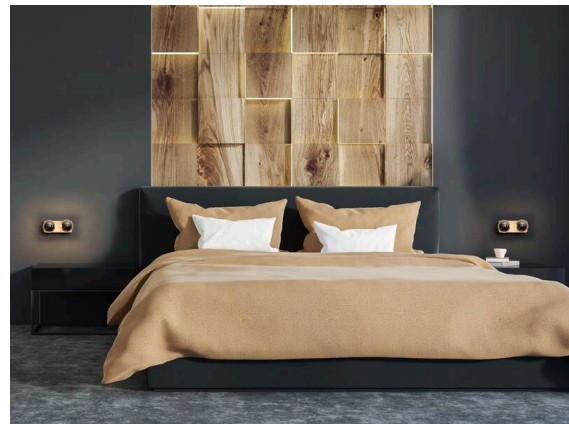

TUPAQ

116-0111002000500

TUPAQ SD WAND-DECKEN AUFBAULEUCHTE weiß, ähnlich RAL 9016, Dekor schwarz, Ausstrahlwinkel siehe Leuchtmittel, Lichtaustritt direkt, Dimmbarkeit: nicht dimmbar, IP20, exkl.LM,

SKIZZE

TECHNISCHE DETAILS

| | |
|-------------------|--------------------|
| Leuchtmittel | AGL A60 7W |
| Anzahl Fassungen | 2x |
| Fassung | E27 |
| Lichtstrom [lm] | siehe Leuchtmittel |
| Lichtfarbe | siehe Leuchtmittel |
| CRI | siehe Leuchtmittel |
| Dimmbarkeit | nicht dimmbar |
| Lichtaustritt | direkt |
| Ausstrahlwinkel | siehe Leuchtmittel |
| Spannung | 220-240V 50/60Hz |
| Länge [mm] | 139 |
| Breite [mm] | 59 |
| Höhe [mm] | 60 |
| Schutzart | IP20 |
| Schutzklasse | Schutzklasse I |
| Farbe Leuchte | weiß |
| RAL | 9016 |
| Farbe Dekor | schwarz |
| Nettogewicht [kg] | 0,35 |
| EAN-Nummer | 9010506681963 |