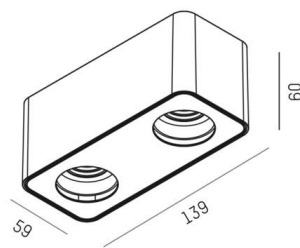

TUPAQ

116-0111002000500

TUPAQ SD WAND-DECKEN AUFBAULEUCHTE weiß, ähnlich RAL 9016, Dekor schwarz, Ausstrahlwinkel siehe Leuchtmittel, Lichtaustritt direkt, Dimmbarkeit: nicht dimmbar, IP20, exkl.LM,

SKIZZE

TECHNISCHE DETAILS

| | |
|-------------------|--------------------|
| Leuchtmittel | AGL A60 7W |
| Anzahl Fassungen | 2x |
| Fassung | E27 |
| Lichtstrom [lm] | siehe Leuchtmittel |
| Lichtfarbe | siehe Leuchtmittel |
| CRI | siehe Leuchtmittel |
| Dimmbarkeit | nicht dimmbar |
| Lichtaustritt | direkt |
| Ausstrahlwinkel | siehe Leuchtmittel |
| Spannung | 220-240V 50/60Hz |
| Länge [mm] | 139 |
| Breite [mm] | 59 |
| Höhe [mm] | 60 |
| Schutzart | IP20 |
| Schutzklasse | Schutzklasse I |
| Farbe Leuchte | weiß |
| RAL | 9016 |
| Farbe Dekor | schwarz |
| Nettogewicht [kg] | 0,35 |
| EAN-Nummer | 9010506681963 |