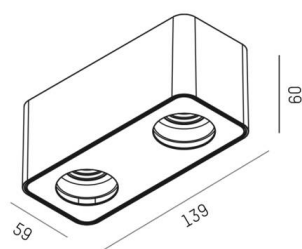

TUPAQ

116-0111002000600

TUPAQ SD LAMPADA A PARETE/SOFFITTO nero, simile a RAL 9005, Decoro nero, fascio vedi sorgente luminosa, emissione luminosa diretta, dimmerabilità: non dimmerabile, IP20 senza lampadine,

DISEGNO

DETTAGLI TECNICI

Lampadina	AGL A60 7W
Numero di portalampade	2x
Tipo portalampade	E27
Flusso luminoso [lm]	vedi sorgente luminosa
Temperatura colore	vedi sorgente luminosa
CRI	vedi sorgente luminosa
Dimmerabilità	non dimmerabile
Area di emissione luce	diretta
Angolo apertura fascio luminoso	vedi sorgente luminosa
Tensione	220-240V 50/60Hz
Lunghezza [mm]	139
Larghezza [mm]	59
Altezza [mm]	60
Classe di protezione	IP20
Classe di protezione	classe di protezione I
Colore base	nero
RAL	9005
Colore decorazione	nero
Peso netto [kg]	0,35
EAN numero	9010506681932