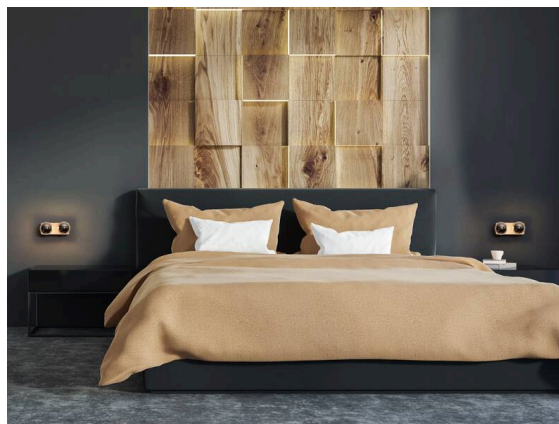

TUPAQ

116-0111002000600

TUPAQ SD LAMPADA A PARETE/SOFFITTO nero, simile a RAL 9005, Decoro nero, fascio vedi sorgente luminosa, emissione luminosa diretta, dimmerabilità: non dimmerabile, IP20 senza lampadine,

DISEGNO

DETTAGLI TECNICI

Lampadina	AGL A60 7W
Numero di portalampade	2x
Tipo portalampade	E27
Flusso luminoso [lm]	vedi sorgente luminosa
Temperatura colore	vedi sorgente luminosa
CRI	vedi sorgente luminosa
Dimmerabilità	non dimmerabile
Area di emissione luce	diretta
Angolo apertura fascio luminoso	vedi sorgente luminosa
Tensione	220-240V 50/60Hz
Lunghezza [mm]	139
Larghezza [mm]	59
Altezza [mm]	60
Classe di protezione	IP20
Classe di protezione	classe di protezione I
Colore base	nero
RAL	9005
Colore decorazione	nero
Peso netto [kg]	0,35
EAN numero	9010506681932