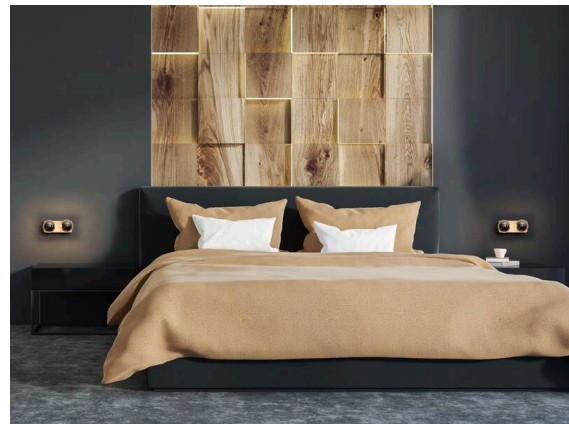

TUPAQ

116-0111002000600

TUPAQ SD WAND-DECKEN AUFBAULEUCHTE schwarz, ähnlich RAL 9005, Dekor schwarz, Ausstrahlwinkel siehe Leuchtmittel, Lichtaustritt direkt, Dimmbarkeit: nicht dimmbar, IP20, exkl.LM,

SKIZZE

TECHNISCHE DETAILS

Leuchtmittel	AGL A60 7W
Anzahl Fassungen	2x
Fassung	E27
Lichtstrom [lm]	siehe Leuchtmittel
Lichtfarbe	siehe Leuchtmittel
CRI	siehe Leuchtmittel
Dimmbarkeit	nicht dimmbar
Lichtaustritt	direkt
Ausstrahlwinkel	siehe Leuchtmittel
Spannung	220-240V 50/60Hz
Länge [mm]	139
Breite [mm]	59
Höhe [mm]	60
Schutzart	IP20
Schutzklasse	Schutzklasse I
Farbe Leuchte	schwarz
RAL	9005
Farbe Dekor	schwarz
Nettogewicht [kg]	0,35
EAN-Nummer	9010506681932