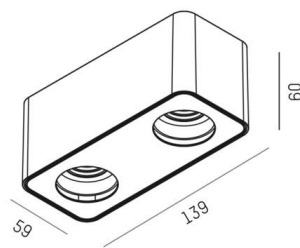

TUPAQ

116-0111002000600

TUPAQ SD WAND-DECKEN AUFBAULEUCHTE schwarz, ähnlich RAL 9005, Dekor schwarz, Ausstrahlwinkel siehe Leuchtmittel, Lichtaustritt direkt, Dimmbarkeit: nicht dimmbar, IP20, exkl.LM,

SKIZZE

TECHNISCHE DETAILS

Leuchtmittel	AGL A60 7W
Anzahl Fassungen	2x
Fassung	E27
Lichtstrom [lm]	siehe Leuchtmittel
Lichtfarbe	siehe Leuchtmittel
CRI	siehe Leuchtmittel
Dimmbarkeit	nicht dimmbar
Lichtaustritt	direkt
Ausstrahlwinkel	siehe Leuchtmittel
Spannung	220-240V 50/60Hz
Länge [mm]	139
Breite [mm]	59
Höhe [mm]	60
Schutzart	IP20
Schutzklasse	Schutzklasse I
Farbe Leuchte	schwarz
RAL	9005
Farbe Dekor	schwarz
Nettogewicht [kg]	0,35
EAN-Nummer	9010506681932