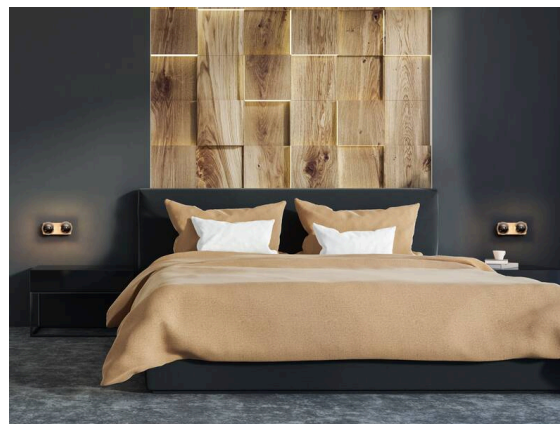

TUPAQ

116-0111002000600

TUPAQ SD WAND-DECKEN AUFBAULEUCHTE schwarz, ähnlich RAL 9005, Dekor schwarz, Ausstrahlwinkel siehe Leuchtmittel, Lichtaustritt direkt, Dimmbarkeit: nicht dimmbar, IP20, exkl.LM,

SKIZZE

TECHNISCHE DETAILS

Leuchtmittel	AGL A60 7W
Anzahl Fassungen	2x
Fassung	E27
Lichtstrom [lm]	siehe Leuchtmittel
Lichtfarbe	siehe Leuchtmittel
CRI	siehe Leuchtmittel
Dimmbarkeit	nicht dimmbar
Lichtaustritt	direkt
Ausstrahlwinkel	siehe Leuchtmittel
Spannung	220-240V 50/60Hz
Länge [mm]	139
Breite [mm]	59
Höhe [mm]	60
Schutzart	IP20
Schutzklasse	Schutzklasse I
Farbe Leuchte	schwarz
RAL	9005
Farbe Dekor	schwarz
Nettogewicht [kg]	0,35
EAN-Nummer	9010506681932