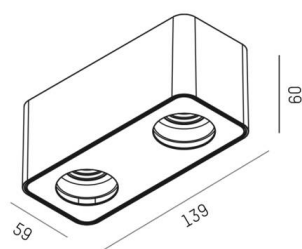

TUPAQ

116-0111002000600

TUPAQ SD WAND-DECKEN AUFBAULEUCHTE schwarz, ähnlich RAL 9005, Dekor schwarz, Ausstrahlwinkel siehe Leuchtmittel, Lichtaustritt direkt, Dimmbarkeit: nicht dimmbar, IP20, exkl.LM,

SKIZZE

TECHNISCHE DETAILS

Leuchtmittel	AGL A60 7W
Anzahl Fassungen	2x
Fassung	E27
Lichtstrom [lm]	siehe Leuchtmittel
Lichtfarbe	siehe Leuchtmittel
CRI	siehe Leuchtmittel
Dimmbarkeit	nicht dimmbar
Lichtaustritt	direkt
Ausstrahlwinkel	siehe Leuchtmittel
Spannung	220-240V 50/60Hz
Länge [mm]	139
Breite [mm]	59
Höhe [mm]	60
Schutzart	IP20
Schutzklasse	Schutzklasse I
Farbe Leuchte	schwarz
RAL	9005
Farbe Dekor	schwarz
Nettogewicht [kg]	0,35
EAN-Nummer	9010506681932