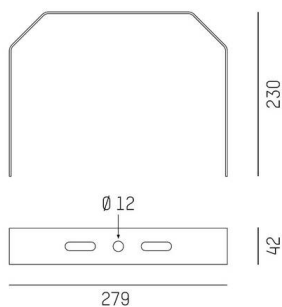

TUNE

157-005800000000

DISEGNO

DETTAGLI TECNICI

Dimmerabilità	non dimmerabile
Lunghezza [mm]	279
Larghezza [mm]	230
Altezza [mm]	42
Classe di protezione	IP66
Materiale	alluminio
Colore base	grigio
RAL	9006
Peso netto [kg]	1,32
EAN numero	9010506707847