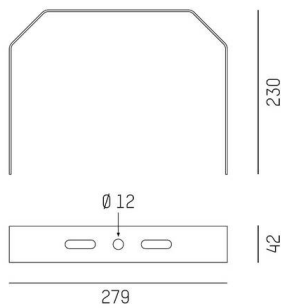

TUNE

157-005800000000

SKIZZE

TECHNISCHE DETAILS

Dimmbarkeit	nicht dimmbar
Länge [mm]	279
Breite [mm]	230
Höhe [mm]	42
Schutzart	IP66
Material	Aluminium
Farbe Leuchte	grau
RAL	9006
Nettogewicht [kg]	0,74
EAN-Nummer	9010506707847

Energie Label

Die Werte sind Bemessungswerte. Leistung und Lichtstrom unterliegen initial einer Toleranz von +/- 10%.
Toleranz der Farbtemperatur: +/- 150 K. Die Werte gelten, wenn nicht anders angegeben, für eine Umgebungstemperatur von 25°C.