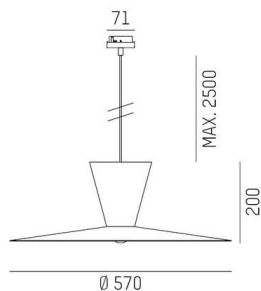

WIZARD

114-0291000477500

WIZARD L VOLARE PDI HÄNGELEUCHTE MIT 2-PH VOLARE ADAPTER aus Aluminium, ähnlich RAL 9016, Schirm aus Aluminium gold gold, Ausstrahlwinkel siehe Leuchtmittel, Lichtaustritt direkt/- indirekt, schwenkbar 5°, Dimmbarkeit: nicht dimmbar, Kabel schwarz, Stoffgeflecht, Adapter/Baldachin grau, Pendellänge 2500mm, IP20, exkl.LM,

SKIZZE

TECHNISCHE DETAILS

Leuchtmittel	AGL A60 7W
Anzahl Fassungen	1x
Fassung	E27
Lichtstrom [lm]	siehe Leuchtmittel
Lichtfarbe	siehe Leuchtmittel
CRI	siehe Leuchtmittel
Optik	Schirm aus Aluminium
Dimmbarkeit	nicht dimmbar
Lichtaustritt	direkt/- indirekt
Ausstrahlwinkel	siehe Leuchtmittel
Spannung	220-240V 50/60Hz
Länge [mm]	2500
Höhe [mm]	200
Pendellänge [mm]	2500
Durchmesser [mm]	570
Schutzart	IP20
Schutzklasse	Schutzklasse I
Material	Aluminium
RAL	9016
Farbe Glas/Schirm	gold gold
Farbe Adapter/Baldachin	grau
Kabel	schwarz, Stoffgeflecht
Nettogewicht [kg]	1,52
EAN-Nummer	9010506734430