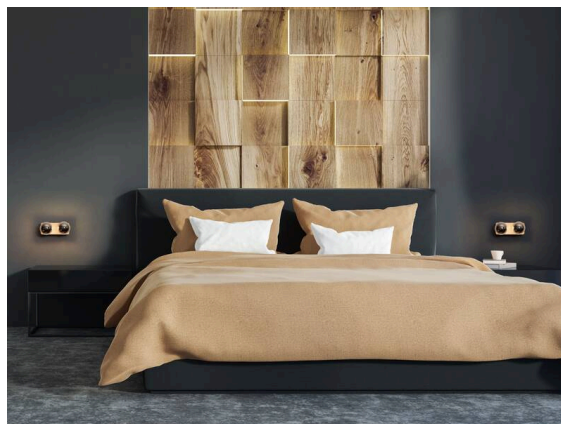

TUPAQ

116-0111005000500

TUPAQ SD LAMPADA A PARETE/SOFFITTO bianco, simile a RAL 9016, Decoro rame, fascio vedi sorgente luminosa, emissione luminosa diretta, dimmerabilità: non dimmerabile, IP20 senza lampadine,

DISEGNO

DETTAGLI TECNICI

Lampadina	AGL A60 7W
Numero di portalampane	2x
Tipo portalampane	E27
Flusso luminoso [lm]	vedi sorgente luminosa
Temperatura colore	vedi sorgente luminosa
CRI	vedi sorgente luminosa
Dimmerabilità	non dimmerabile
Area di emissione luce	diretta
Angolo apertura fascio luminoso	vedi sorgente luminosa
Tensione	220-240V 50/60Hz
Lunghezza [mm]	139
Larghezza [mm]	59
Altezza [mm]	60
Classe di protezione	IP20
Classe di protezione	classe di protezione I
Colore base	bianco
RAL	9016
Colore decorazione	rame
Peso netto [kg]	0,35
EAN numero	9010506682021