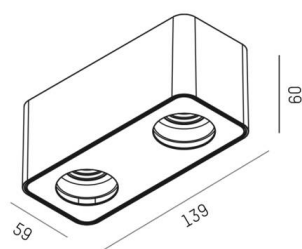

TUPAQ

116-0111005000500

TUPAQ SD LAMPADA A PARETE/SOFFITTO bianco, simile a RAL 9016, Decoro rame, fascio vedi sorgente luminosa, emissione luminosa diretta, dimmerabilità: non dimmerabile, IP20 senza lampadine,

DISEGNO

DETTAGLI TECNICI

Lampadina	AGL A60 7W
Numero di portalampane	2x
Tipo portalampane	E27
Flusso luminoso [lm]	vedi sorgente luminosa
Temperatura colore	vedi sorgente luminosa
CRI	vedi sorgente luminosa
Dimmerabilità	non dimmerabile
Area di emissione luce	diretta
Angolo apertura fascio luminoso	vedi sorgente luminosa
Tensione	220-240V 50/60Hz
Lunghezza [mm]	139
Larghezza [mm]	59
Altezza [mm]	60
Classe di protezione	IP20
Classe di protezione	classe di protezione I
Colore base	bianco
RAL	9016
Colore decorazione	rame
Peso netto [kg]	0,35
EAN numero	9010506682021