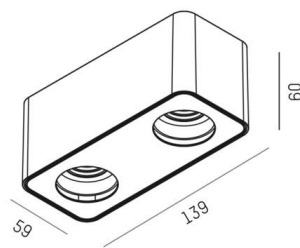

TUPAQ

116-0111005000500

TUPAQ SD WAND-DECKEN AUFBAULEUCHTE weiß, ähnlich RAL 9016, Dekor kupfer, Ausstrahlwinkel siehe Leuchtmittel, Lichtaustritt direkt, Dimmbarkeit: nicht dimmbar, IP20, exkl.LM,

SKIZZE

TECHNISCHE DETAILS

Leuchtmittel	AGL A60 7W
Anzahl Fassungen	2x
Fassung	E27
Lichtstrom [lm]	siehe Leuchtmittel
Lichtfarbe	siehe Leuchtmittel
CRI	siehe Leuchtmittel
Dimmbarkeit	nicht dimmbar
Lichtaustritt	direkt
Ausstrahlwinkel	siehe Leuchtmittel
Spannung	220-240V 50/60Hz
Länge [mm]	139
Breite [mm]	59
Höhe [mm]	60
Schutzart	IP20
Schutzklasse	Schutzklasse I
Farbe Leuchte	weiß
RAL	9016
Farbe Dekor	kupfer
Nettogewicht [kg]	0,35
EAN-Nummer	9010506682021