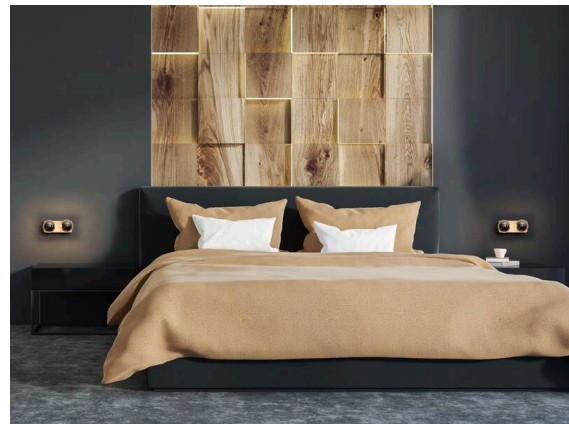

TUPAQ

116-0111005000500

TUPAQ SD WAND-DECKEN AUFBAULEUCHTE weiß, ähnlich RAL 9016, Dekor kupfer, Ausstrahlwinkel siehe Leuchtmittel, Lichtaustritt direkt, Dimmbarkeit: nicht dimmbar, IP20, exkl.LM,

SKIZZE

TECHNISCHE DETAILS

Leuchtmittel	AGL A60 7W
Anzahl Fassungen	2x
Fassung	E27
Lichtstrom [lm]	siehe Leuchtmittel
Lichtfarbe	siehe Leuchtmittel
CRI	siehe Leuchtmittel
Dimmbarkeit	nicht dimmbar
Lichtaustritt	direkt
Ausstrahlwinkel	siehe Leuchtmittel
Spannung	220-240V 50/60Hz
Länge [mm]	139
Breite [mm]	59
Höhe [mm]	60
Schutzart	IP20
Schutzklasse	Schutzklasse I
Farbe Leuchte	weiß
RAL	9016
Farbe Dekor	kupfer
Nettogewicht [kg]	0,35
EAN-Nummer	9010506682021