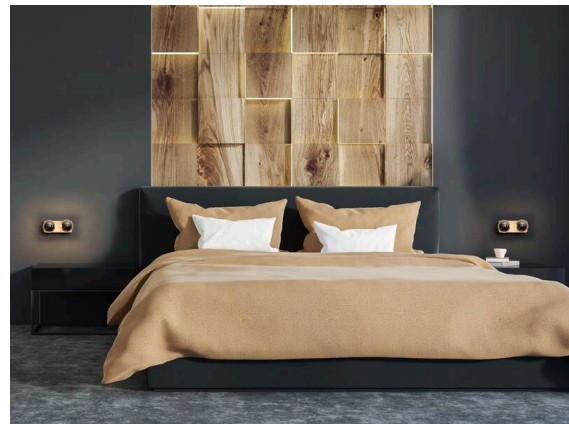

TUPAQ

116-0111005000600

TUPAQ SD WAND-DECKEN AUFBAULEUCHTE schwarz, ähnlich RAL 9005, Dekor kupfer, Ausstrahlwinkel siehe Leuchtmittel, Lichtaustritt direkt, Dimmbarkeit: nicht dimmbar, IP20, exkl.LM,

SKIZZE

TECHNISCHE DETAILS

Leuchtmittel	AGL A60 7W
Anzahl Fassungen	2x
Fassung	E27
Lichtstrom [lm]	siehe Leuchtmittel
Lichtfarbe	siehe Leuchtmittel
CRI	siehe Leuchtmittel
Dimmbarkeit	nicht dimmbar
Lichtaustritt	direkt
Ausstrahlwinkel	siehe Leuchtmittel
Spannung	220-240V 50/60Hz
Länge [mm]	139
Breite [mm]	59
Höhe [mm]	60
Schutzart	IP20
Schutzklasse	Schutzklasse I
Farbe Leuchte	schwarz
RAL	9005
Farbe Dekor	kupfer
Nettogewicht [kg]	0,35
EAN-Nummer	9010506682014