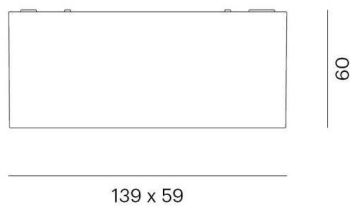

TUPAQ

116-0111005000600

TUPAQ SD WAND-DECKEN AUFBAULEUCHTE schwarz, ähnlich RAL 9005, Dekor kupfer, Ausstrahlwinkel siehe Leuchtmittel, Lichtaustritt direkt, Dimmbarkeit: nicht dimmbar, IP20, exkl.LM,

SKIZZE

TECHNISCHE DETAILS

Leuchtmittel	AGL A60 7W
Anzahl Fassungen	2x
Fassung	E27
Lichtstrom [lm]	siehe Leuchtmittel
Lichtfarbe	siehe Leuchtmittel
CRI	siehe Leuchtmittel
Dimmbarkeit	nicht dimmbar
Lichtaustritt	direkt
Ausstrahlwinkel	siehe Leuchtmittel
Spannung	220-240V 50/60Hz
Länge [mm]	139
Breite [mm]	59
Höhe [mm]	60
Schutzart	IP20
Schutzklasse	Schutzklasse I
Farbe Leuchte	schwarz
RAL	9005
Farbe Dekor	kupfer
Nettogewicht [kg]	0,35
EAN-Nummer	9010506682014