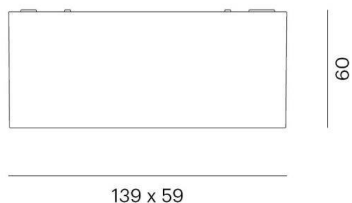

TUPAQ

116-0111005000600

TUPAQ SD LAMPADA A PARETE/SOFFITTO nero, simile a RAL 9005, Decoro rame, fascio vedi sorgente luminosa, emissione luminosa diretta, dimmerabilità: non dimmerabile, IP20 senza lampadine,

DISEGNO

DETTAGLI TECNICI

Lampadina	AGL A60 7W
Numero di portalampade	2x
Tipo portalampade	E27
Flusso luminoso [lm]	vedi sorgente luminosa
Temperatura colore	vedi sorgente luminosa
CRI	vedi sorgente luminosa
Dimmerabilita	non dimmerabile
Area di emissione luce	diretta
Angolo apertura fascio luminoso	vedi sorgente luminosa
Tensione	220-240V 50/60Hz
Lunghezza [mm]	139
Larghezza [mm]	59
Altezza [mm]	60
Classe di protezione	IP20
Classe di protezione	classe di protezione I
Colore base	nero
RAL	9005
Colore decorazione	rame
Peso netto [kg]	0,35
EAN numero	9010506682014