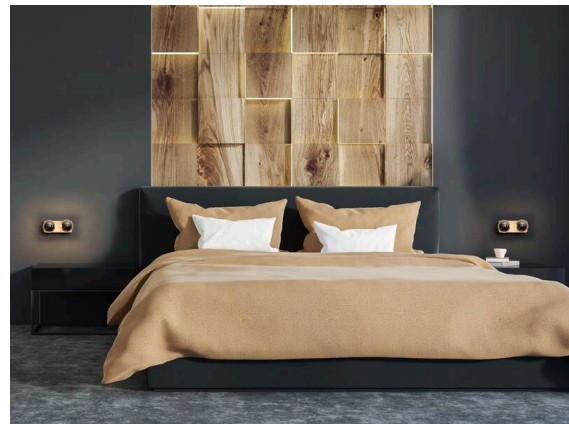

TUPAQ

116-0111004000500

TUPAQ SD WAND-DECKEN AUFBAULEUCHTE weiß, ähnlich RAL 9016, Dekor hochlandgrün, Ausstrahlwinkel siehe Leuchtmittel, Lichtaustritt direkt, Dimmbarkeit: nicht dimmbar, IP20, exkl.LM,

SKIZZE

TECHNISCHE DETAILS

Leuchtmittel	AGL A60 7W
Anzahl Fassungen	2x
Fassung	E27
Lichtstrom [lm]	siehe Leuchtmittel
Lichtfarbe	siehe Leuchtmittel
CRI	siehe Leuchtmittel
Dimmbarkeit	nicht dimmbar
Lichtaustritt	direkt
Ausstrahlwinkel	siehe Leuchtmittel
Spannung	220-240V 50/60Hz
Länge [mm]	139
Breite [mm]	59
Höhe [mm]	60
Schutzart	IP20
Schutzklasse	Schutzklasse I
Farbe Leuchte	weiß
RAL	9016
Farbe Dekor	hochlandgrün
Nettogewicht [kg]	0,35
EAN-Nummer	9010506681987