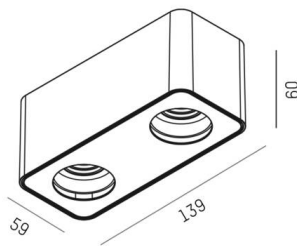

TUPAQ

116-0111004000500

TUPAQ SD WAND-DECKEN AUFBAULEUCHTE weiß, ähnlich RAL 9016, Dekor hochlandgrün, Ausstrahlwinkel siehe Leuchtmittel, Lichtaustritt direkt, Dimmbarkeit: nicht dimmbar, IP20, exkl.LM,

SKIZZE

TECHNISCHE DETAILS

Leuchtmittel	AGL A60 7W
Anzahl Fassungen	2x
Fassung	E27
Lichtstrom [lm]	siehe Leuchtmittel
Lichtfarbe	siehe Leuchtmittel
CRI	siehe Leuchtmittel
Dimmbarkeit	nicht dimmbar
Lichtaustritt	direkt
Ausstrahlwinkel	siehe Leuchtmittel
Spannung	220-240V 50/60Hz
Länge [mm]	139
Breite [mm]	59
Höhe [mm]	60
Schutzart	IP20
Schutzklasse	Schutzklasse I
Farbe Leuchte	weiß
RAL	9016
Farbe Dekor	hochlandgrün
Nettogewicht [kg]	0,35
EAN-Nummer	9010506681987