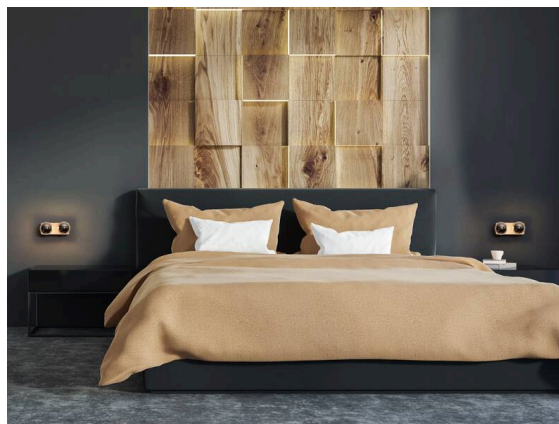

TUPAQ

116-0111004000500

TUPAQ SD LAMPADA A PARETE/SOFFITTO bianco, simile a RAL 9016, Decoro verde highland, fascio vedi sorgente luminosa, emissione luminosa diretta, dimmerabilità: non dimmerabile, IP20 senza lampadine,

DISEGNO

DETTAGLI TECNICI

Lampadina	AGL A60 7W
Numero di portalampade	2x
Tipo portalampade	E27
Flusso luminoso [lm]	vedi sorgente luminosa
Temperatura colore	vedi sorgente luminosa
CRI	vedi sorgente luminosa
Dimmerabilità	non dimmerabile
Area di emissione luce	diretta
Angolo apertura fascio luminoso	vedi sorgente luminosa
Tensione	220-240V 50/60Hz
Lunghezza [mm]	139
Larghezza [mm]	59
Altezza [mm]	60
Classe di protezione	IP20
Classe di protezione	classe di protezione I
Colore base	bianco
RAL	9016
Colore decorazione	verde highland
Peso netto [kg]	0,35
EAN numero	9010506681987