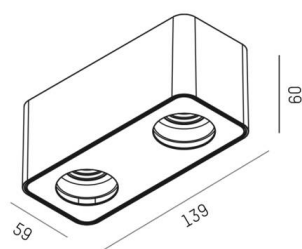

TUPAQ

116-0111004000500

TUPAQ SD LAMPADA A PARETE/SOFFITTO bianco, simile a RAL 9016, Decoro verde highland, fascio vedi sorgente luminosa, emissione luminosa diretta, dimmerabilità: non dimmerabile, IP20 senza lampadine,

DISEGNO

DETTAGLI TECNICI

Lampadina	AGL A60 7W
Numero di portalampade	2x
Tipo portalampade	E27
Flusso luminoso [lm]	vedi sorgente luminosa
Temperatura colore	vedi sorgente luminosa
CRI	vedi sorgente luminosa
Dimmerabilità	non dimmerabile
Area di emissione luce	diretta
Angolo apertura fascio luminoso	vedi sorgente luminosa
Tensione	220-240V 50/60Hz
Lunghezza [mm]	139
Larghezza [mm]	59
Altezza [mm]	60
Classe di protezione	IP20
Classe di protezione	classe di protezione I
Colore base	bianco
RAL	9016
Colore decorazione	verde highland
Peso netto [kg]	0,35
EAN numero	9010506681987