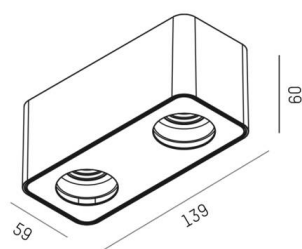

TUPAQ

116-0111004000500

TUPAQ SD WAND-DECKEN AUFBAULEUCHTE weiß, ähnlich RAL 9016, Dekor hochlandgrün, Ausstrahlwinkel siehe Leuchtmittel, Lichtaustritt direkt, Dimmbarkeit: nicht dimmbar, IP20, exkl.LM,

SKIZZE

TECHNISCHE DETAILS

Leuchtmittel	AGL A60 7W
Anzahl Fassungen	2x
Fassung	E27
Lichtstrom [lm]	siehe Leuchtmittel
Lichtfarbe	siehe Leuchtmittel
CRI	siehe Leuchtmittel
Dimmbarkeit	nicht dimmbar
Lichtaustritt	direkt
Ausstrahlwinkel	siehe Leuchtmittel
Spannung	220-240V 50/60Hz
Länge [mm]	139
Breite [mm]	59
Höhe [mm]	60
Schutzart	IP20
Schutzklasse	Schutzklasse I
Farbe Leuchte	weiß
RAL	9016
Farbe Dekor	hochlandgrün
Nettogewicht [kg]	0,35
EAN-Nummer	9010506681987