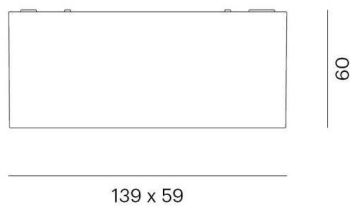

TUPAQ

116-0111001000500

TUPAQ SD WAND-DECKEN AUFBAULEUCHTE weiß, ähnlich RAL 9016, Dekor weiß, Ausstrahlwinkel siehe Leuchtmittel, Lichtaustritt direkt, Dimmbarkeit: nicht dimmbar, IP20, exkl.LM,

SKIZZE

TECHNISCHE DETAILS

Leuchtmittel	AGL A60 7W
Anzahl Fassungen	2x
Fassung	E27
Lichtstrom [lm]	siehe Leuchtmittel
Lichtfarbe	siehe Leuchtmittel
CRI	siehe Leuchtmittel
Dimmbarkeit	nicht dimmbar
Lichtaustritt	direkt
Ausstrahlwinkel	siehe Leuchtmittel
Spannung	220-240V 50/60Hz
Länge [mm]	139
Breite [mm]	59
Höhe [mm]	60
Schutzart	IP20
Schutzklasse	Schutzklasse I
Farbe Leuchte	weiß
RAL	9016
Farbe Dekor	weiß
Nettogewicht [kg]	0,35
EAN-Nummer	9010506774740