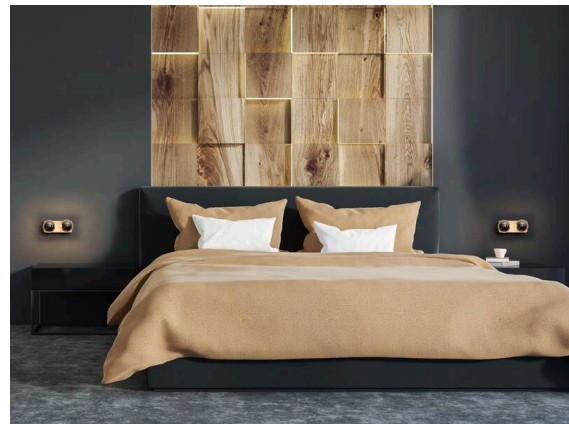

TUPAQ

116-0111001000500

TUPAQ SD WAND-DECKEN AUFBAULEUCHTE weiß, ähnlich RAL 9016, Dekor weiß, Ausstrahlwinkel siehe Leuchtmittel, Lichtaustritt direkt, Dimmbarkeit: nicht dimmbar, IP20, exkl.LM,

SKIZZE

TECHNISCHE DETAILS

Leuchtmittel	AGL A60 7W
Anzahl Fassungen	2x
Fassung	E27
Lichtstrom [lm]	siehe Leuchtmittel
Lichtfarbe	siehe Leuchtmittel
CRI	siehe Leuchtmittel
Dimmbarkeit	nicht dimmbar
Lichtaustritt	direkt
Ausstrahlwinkel	siehe Leuchtmittel
Spannung	220-240V 50/60Hz
Länge [mm]	139
Breite [mm]	59
Höhe [mm]	60
Schutzart	IP20
Schutzklasse	Schutzklasse I
Farbe Leuchte	weiß
RAL	9016
Farbe Dekor	weiß
Nettogewicht [kg]	0,35
EAN-Nummer	9010506774740