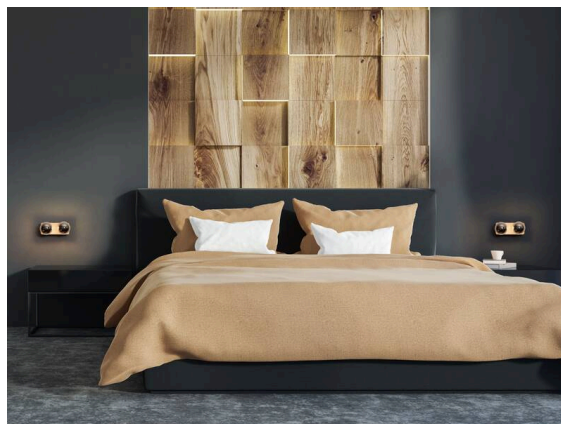

TUPAQ

116-0111001000500

TUPAQ SD LAMPADA A PARETE/SOFFITTO bianco, simile a RAL 9016, Decoro bianco, fascio vedi sorgente luminosa, emissione luminosa diretta, dimmerabilità: non dimmerabile, IP20 senza lampadine,

DISEGNO

DETTAGLI TECNICI

Lampadina	AGL A60 7W
Numero di portalampade	2x
Tipo portalampade	E27
Flusso luminoso [lm]	vedi sorgente luminosa
Temperatura colore	vedi sorgente luminosa
CRI	vedi sorgente luminosa
Dimmerabilita	non dimmerabile
Area di emissione luce	diretta
Angolo apertura fascio luminoso	vedi sorgente luminosa
Tensione	220-240V 50/60Hz
Lunghezza [mm]	139
Larghezza [mm]	59
Altezza [mm]	60
Classe di protezione	IP20
Classe di protezione	classe di protezione I
Colore base	bianco
RAL	9016
Colore decorazione	bianco
Peso netto [kg]	0,35
EAN numero	9010506774740