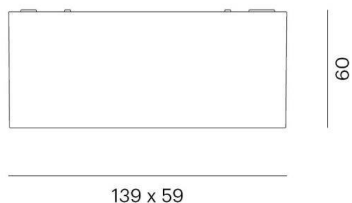

TUPAQ

116-0111001000500

TUPAQ SD LAMPADA A PARETE/SOFFITTO bianco, simile a RAL 9016, Decoro bianco, fascio vedi sorgente luminosa, emissione luminosa diretta, dimmerabilità: non dimmerabile, IP20 senza lampadine,

DISEGNO

DETTAGLI TECNICI

Lampadina	AGL A60 7W
Numero di portalampade	2x
Tipo portalampade	E27
Flusso luminoso [lm]	vedi sorgente luminosa
Temperatura colore	vedi sorgente luminosa
CRI	vedi sorgente luminosa
Dimmerabilita	non dimmerabile
Area di emissione luce	diretta
Angolo apertura fascio luminoso	vedi sorgente luminosa
Tensione	220-240V 50/60Hz
Lunghezza [mm]	139
Larghezza [mm]	59
Altezza [mm]	60
Classe di protezione	IP20
Classe di protezione	classe di protezione I
Colore base	bianco
RAL	9016
Colore decorazione	bianco
Peso netto [kg]	0,35
EAN numero	9010506774740