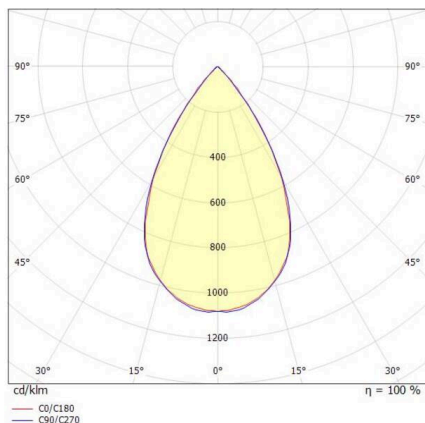

TUNE

157-021109011444a

TUNE M PC BWS HALLENREFLEKTORLEUCHTE aus Aluminium, grau, ähnlich RAL 9006, hochwertige Kunststofflinse Accessoire: Ballwurfgitter, Ausstrahlwinkel 75°, Lichtaustritt direkt, UGR <22, mit Betriebsgerät, max. 3500mA, Dimmbarkeit: schaltbar, 1-10V, IP66,

SKIZZE

TECHNISCHE DETAILS

Leuchtmittel	LED
Systemleistung [W]	175
Lichtstrom [lm]	25190
Strom sekundärseitig [mA]	3500
Lichtfarbe	4000K
CRI	>80
UGR	<22
Optik	hochwertige Kunststofflinse
Betriebsgerät	mit Betriebsgerät
Dimmbarkeit	schaltbar, 1-10V
Lichtaustritt	direkt
Ausstrahlwinkel	75°
Spannung	220-240V 50/60Hz
Länge [mm]	362,1
Höhe [mm]	186
Durchmesser [mm]	360
Schutzart	IP66
Schutzklasse	Schutzklasse I
Stoßfestigkeit	IK10
Material	Aluminium
Farbe Leuchte	grau
RAL	9006
Lebensdauer [h]	L80 B10 70 000
Umgebungstemperatur	-30° bis +45°
Energieeffizienzklasse	D
Anzahl Leuchten B16A	7
IFS	True
Nettogewicht [kg]	2,31
EAN-Nummer	9010506735383

LICHTVERTEILUNGSKURVE

Energie Label

Die Werte sind Bemessungswerte. Leistung und Lichtstrom unterliegen initial einer Toleranz von +/- 10%. Toleranz der Farbtemperatur: +/- 150 K. Die Werte gelten, wenn nicht anders angegeben, für eine Umgebungstemperatur von 25°C.