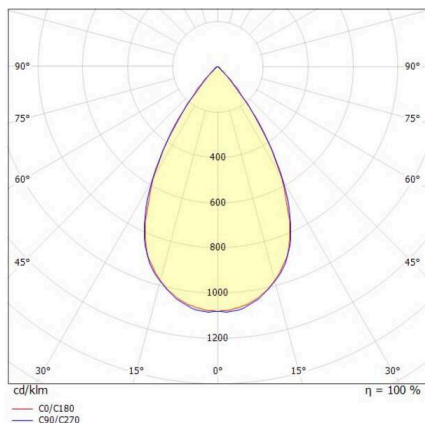

SKIZZE

TECHNISCHE DETAILS

Leuchtmittel	LED
Systemleistung [W]	175
Lichtstrom [lm]	25190
Strom sekundärseitig [mA]	3500
Lichtfarbe	4000K
CRI	>80
UGR	<22
Optik	hochwertige Kunststofflinse
Betriebsgerät	mit Betriebsgerät
Dimmbarkeit	schaltbar, 1-10V
Lichtaustritt	direkt
Ausstrahlwinkel	75°
Spannung	220-240V 50/60Hz

Länge [mm]	362,1
Höhe [mm]	186
Durchmesser [mm]	360
Schutzart	IP66
Schutzklasse	Schutzklasse I
Stoßfestigkeit	IK10

Material	Aluminium
Farbe Leuchte	grau
RAL	9006
Lebensdauer [h]	L80 B10 70 000
Umgebungstemperatur	-30° bis +45°
Energieeffizienzklasse	D
Anzahl Leuchten B16A	7
IFS	True

Nettogewicht [kg]	2,31
EAN-Nummer	9010506735383

LICHTVERTEILUNGSKURVE

Energie Label

Die Werte sind Bemessungswerte. Leistung und Lichtstrom unterliegen initial einer Toleranz von +/- 10%. Toleranz der Farbtemperatur: +/- 150 K. Die Werte gelten, wenn nicht anders angegeben, für eine Umgebungstemperatur von 25°C.