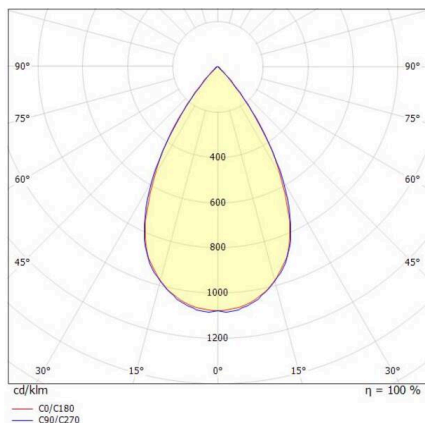

TUNE

157-021108011444a

TUNE M PC BWS HALLENREFLEKTORLEUCHTE aus Aluminium, grau, ähnlich RAL 9006, hochwertige Kunststofflinse Accessoire: Ballwurfgitter, Ausstrahlwinkel 75°, Lichtaustritt direkt, UGR <25, mit Betriebsgerät, max. 3800mA, Dimmbarkeit: schaltbar, 1-10V, IP66,

SKIZZE

TECHNISCHE DETAILS

Leuchtmittel	LED
Systemleistung [W]	190
Lichtstrom [lm]	27250
Strom sekundärseitig [mA]	3800
Lichtfarbe	4000K
CRI	>80
UGR	<25
Optik	hochwertige Kunststofflinse
Betriebsgerät	mit Betriebsgerät
Dimmbarkeit	schaltbar, 1-10V
Lichtaustritt	direkt
Ausstrahlwinkel	75°
Spannung	220-240V 50/60Hz
Länge [mm]	362,1
Höhe [mm]	186
Durchmesser [mm]	360
Schutzart	IP66
Schutzklasse	Schutzklasse I
Stoßfestigkeit	IK10
Material	Aluminium
Farbe Leuchte	grau
RAL	9006
Lebensdauer [h]	L80 B10 70 000
Umgebungstemperatur	-30° bis +45°
Energieeffizienzklasse	D
Anzahl Leuchten B16A	7
IFS	True
Nettogewicht [kg]	2,31
EAN-Nummer	9010506735376

LICHTVERTEILUNGSKURVE

Energie Label

Die Werte sind Bemessungswerte. Leistung und Lichtstrom unterliegen initial einer Toleranz von +/- 10%. Toleranz der Farbtemperatur: +/- 150 K. Die Werte gelten, wenn nicht anders angegeben, für eine Umgebungstemperatur von 25°C.