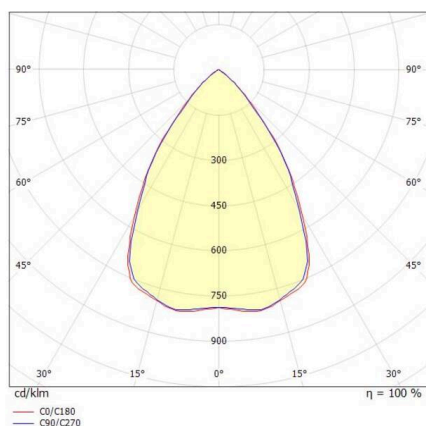

TUNE

157-011003011444a

TUNE S PC HALLENREFLEKTORLEUCHTE aus Aluminium, grau, ähnlich RAL 9006, hochwertige Kunststofflinse Accessoire: PC, Ausstrahlwinkel 75°, Lichtaustritt direkt, UGR <25, mit Betriebsgerät, max. 2600mA, Dimmbarkeit: schaltbar, 1-10V, IP66,

SKIZZE

TECHNISCHE DETAILS

Leuchtmittel	LED
Systemleistung [W]	116
Lichtstrom [lm]	16400
Strom sekundärseitig [mA]	2600
Lichtfarbe	4000K
CRI	>80
UGR	<25
Optik	hochwertige Kunststofflinse
Betriebsgerät	mit Betriebsgerät
Dimmbarkeit	schaltbar, 1-10V
Lichtaustritt	direkt
Austrahlwinkel	75°
Spannung	220-240V 50/60Hz
Länge [mm]	280
Höhe [mm]	176
Durchmesser [mm]	280
Schutzart	IP66
Schutzklasse	Schutzklasse I
Stoßfestigkeit	IK10
Material	Aluminium
Farbe Leuchte	grau
RAL	9006
Lebensdauer [h]	L80 B10 70 000
Umgebungstemperatur	-30° bis +45°
Energieeffizienzklasse	D
Anzahl Leuchten B16A	7
IFS	True
Nettogewicht [kg]	1,81
EAN-Nummer	9010506734881

LICHTVERTEILUNGSKURVE

Energie Label

Die Werte sind Bemessungswerte. Leistung und Lichtstrom unterliegen initial einer Toleranz von +/- 10%. Toleranz der Farbtemperatur: +/- 150 K. Die Werte gelten, wenn nicht anders angegeben, für eine Umgebungstemperatur von 25°C.