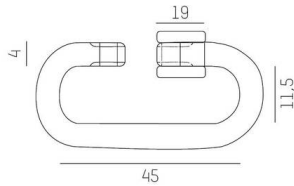

TUNE

157-006500000000

DISEGNO

DETTAGLI TECNICI

Dimmerabilità	non dimmerabile
Lunghezza [mm]	53
Larghezza [mm]	22
Classe di protezione	IP66
Materiale	acciaio
Peso netto [kg]	0,17
EAN numero	9010506734553

Etichetta energetica