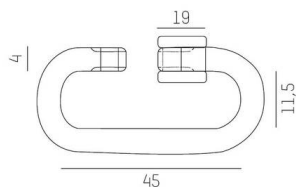

TUNE

157-006500000000

SKIZZE

TECHNISCHE DETAILS

Dimmbarkeit	nicht dimmbar
Länge [mm]	53
Breite [mm]	22
Schutzart	IP66
Material	Stahl
Nettogewicht [kg]	0,17
EAN-Nummer	9010506734553

Energie Label

Die Werte sind Bemessungswerte. Leistung und Lichtstrom unterliegen initial einer Toleranz von +/- 10%.  
Toleranz der Farbtemperatur: +/- 150 K. Die Werte gelten, wenn nicht anders angegeben, für eine Umgebungstemperatur von 25°C.