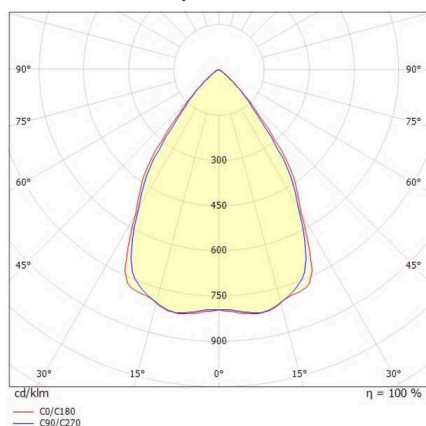

TUNE

157-011000011444a

TUNE S PC LUMINAIRE INDUSTRIEL À RÉFLECTEUR en aluminium, gris, RAL 9006, lentille en plastique de haute qualité accessoire: PC, angle de rayonnement 75°, émission direct, UGR <25, avec driver, max. 3300mA, gradation: commutable, 1-10V, IP66

ILLUSTRATION

COURBE PHOTOMÉTRIQUE

DONNÉES TECHNIQUES

Ampoule	LED
Puissance système [W]	145
Flux lumineux [lm]	19980
Courant secondaire [mA]	3300
Température de couleur	4000K
CRI	>80
UGR	<25
Cache (Diffuseur)	lentille en plastique de haute qualité
Driver	avec driver
Gradation	commutable, 1-10V
Émission de lumière	direct
Angle de rayonnement	75°
Tension	220-240V 50/60Hz
Longueur [mm]	280
Hauteur [mm]	176
Diamètre [mm]	280
Type de protection	IP66
Classe de protection	classe de protection I
Valeur IK	IK10
Matériau	aluminium
Couleur du luminaire	gris
RAL	9006
Durée de vie [h]	L80 B10 70 000
Température ambiante	de -30° à +45°
Classe d'efficacité énergétique	D
Nombre de luminaires sur B16A	7
IFS	True
Poids net [kg]	1,81
EAN numéro	9010506736366

Label énergie

Les valeurs indiquées sont des valeurs assignées. La puissance et le flux lumineux sous soumis à une tolérance d'environ 10 %. Tolérance de la température de couleur: +/- 150 K. Sauf indication contraire, les valeurs s'appliquent à une température ambiante de 25 °C.