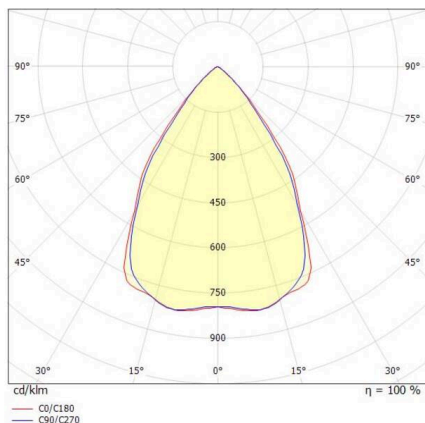

TUNE

157-011000011444a

TUNE S PC HALLENREFLEKTORLEUCHTE aus Aluminium, grau, ähnlich RAL 9006, hochwertige Kunststofflinse Accessoire: PC, Ausstrahlwinkel 75°, Lichtaustritt direkt, UGR <25, mit Betriebsgerät, max. 3300mA, Dimmbarkeit: schaltbar, 1-10V, IP66,

SKIZZE

TECHNISCHE DETAILS

Leuchtmittel	LED
Systemleistung [W]	145
Lichtstrom [lm]	19980
Strom sekundärseitig [mA]	3300
Lichtfarbe	4000K
CRI	>80
UGR	<25
Optik	hochwertige Kunststofflinse
Betriebsgerät	mit Betriebsgerät
Dimmbarkeit	schaltbar, 1-10V
Lichtaustritt	direkt
Austrahlwinkel	75°
Spannung	220-240V 50/60Hz
Länge [mm]	280
Höhe [mm]	176
Durchmesser [mm]	280
Schutzart	IP66
Schutzklasse	Schutzklasse I
Stoßfestigkeit	IK10
Material	Aluminium
Farbe Leuchte	grau
RAL	9006
Lebensdauer [h]	L80 B10 70 000
Umgebungstemperatur	-30° bis +45°
Energieeffizienzklasse	D
Anzahl Leuchten B16A	7
IFS	True
Nettogewicht [kg]	1,81
EAN-Nummer	9010506736366

LICHTVERTEILUNGSKURVE

Energie Label

Die Werte sind Bemessungswerte. Leistung und Lichtstrom unterliegen initial einer Toleranz von +/- 10%. Toleranz der Farbtemperatur: +/- 150 K. Die Werte gelten, wenn nicht anders angegeben, für eine Umgebungstemperatur von 25°C.