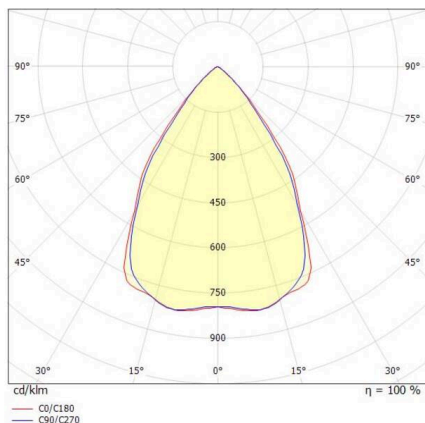

TUNE

157-011000011444a

TUNE S PC HALLENREFLEKTORLEUCHTE aus Aluminium, grau, ähnlich RAL 9006, hochwertige Kunststofflinse Accessoire: PC, Ausstrahlwinkel 75°, Lichtaustritt direkt, UGR <25, mit Betriebsgerät, max. 3300mA, Dimmbarkeit: schaltbar, 1-10V, IP66,

SKIZZE

TECHNISCHE DETAILS

Leuchtmittel	LED
Systemleistung [W]	145
Lichtstrom [lm]	19980
Strom sekundärseitig [mA]	3300
Lichtfarbe	4000K
CRI	>80
UGR	<25
Optik	hochwertige Kunststofflinse
Betriebsgerät	mit Betriebsgerät
Dimmbarkeit	schaltbar, 1-10V
Lichtaustritt	direkt
Ausstrahlwinkel	75°
Spannung	220-240V 50/60Hz
Länge [mm]	280
Höhe [mm]	176
Durchmesser [mm]	280
Schutzart	IP66
Schutzklasse	Schutzklasse I
Stoßfestigkeit	IK10
Material	Aluminium
Farbe Leuchte	grau
RAL	9006
Lebensdauer [h]	L80 B10 70 000
Umgebungstemperatur	-30° bis +45°
Energieeffizienzklasse	D
Anzahl Leuchten B16A	7
IFS	True
Nettogewicht [kg]	1,81
EAN-Nummer	9010506736366

LICHTVERTEILUNGSKURVE

Energie Label

Die Werte sind Bemessungswerte. Leistung und Lichtstrom unterliegen initial einer Toleranz von +/- 10%. Toleranz der Farbtemperatur: +/- 150 K. Die Werte gelten, wenn nicht anders angegeben, für eine Umgebungstemperatur von 25°C.