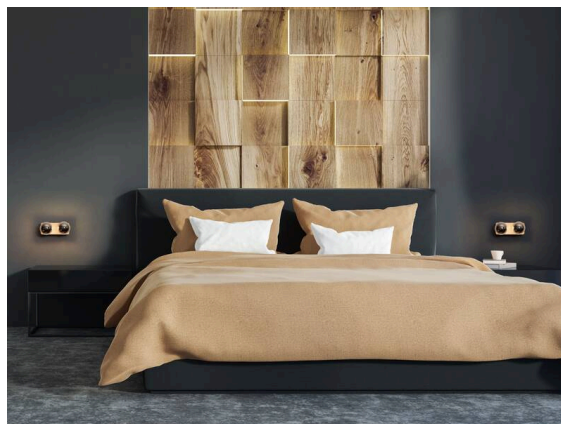

TUPAQ

116-0111004000600

TUPAQ SD LAMPADA A PARETE/SOFFITTO nero, simile a RAL 9005, Decoro verde highland, fascio vedi sorgente luminosa, emissione luminosa diretta, dimmerabilità: non dimmerabile, IP20 senza lampadine,

DISEGNO

DETTAGLI TECNICI

Lampadina	AGL A60 7W
Numero di portalampane	2x
Tipo portalampane	E27
Flusso luminoso [lm]	vedi sorgente luminosa
Temperatura colore	vedi sorgente luminosa
CRI	vedi sorgente luminosa
Dimmerabilità	non dimmerabile
Area di emissione luce	diretta
Angolo apertura fascio luminoso	vedi sorgente luminosa
Tensione	220-240V 50/60Hz
Lunghezza [mm]	139
Larghezza [mm]	59
Altezza [mm]	60
Classe di protezione	IP20
Classe di protezione	classe di protezione I
Colore base	nero
RAL	9005
Colore decorazione	verde highland
Peso netto [kg]	0,35
EAN numero	9010506681970