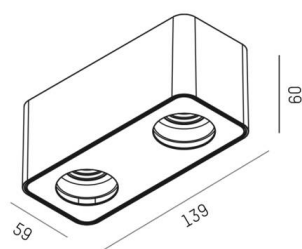

TUPAQ

116-0111004000600

TUPAQ SD LAMPADA A PARETE/SOFFITTO nero, simile a RAL 9005, Decoro verde highland, fascio vedi sorgente luminosa, emissione luminosa diretta, dimmerabilità: non dimmerabile, IP20 senza lampadine,

DISEGNO

DETTAGLI TECNICI

Lampadina	AGL A60 7W
Numero di portalampane	2x
Tipo portalampane	E27
Flusso luminoso [lm]	vedi sorgente luminosa
Temperatura colore	vedi sorgente luminosa
CRI	vedi sorgente luminosa
Dimmerabilità	non dimmerabile
Area di emissione luce	diretta
Angolo apertura fascio luminoso	vedi sorgente luminosa
Tensione	220-240V 50/60Hz
Lunghezza [mm]	139
Larghezza [mm]	59
Altezza [mm]	60
Classe di protezione	IP20
Classe di protezione	classe di protezione I
Colore base	nero
RAL	9005
Colore decorazione	verde highland
Peso netto [kg]	0,35
EAN numero	9010506681970