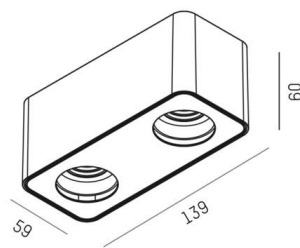

TUPAQ

116-0111004000600

TUPAQ SD WAND-DECKEN AUFBAULEUCHTE schwarz, ähnlich RAL 9005, Dekor hochlandgrün, Ausstrahlwinkel siehe Leuchtmittel, Lichtaustritt direkt, Dimmbarkeit: nicht dimmbar, IP20, exkl.LM,

SKIZZE

TECHNISCHE DETAILS

Leuchtmittel	AGL A60 7W
Anzahl Fassungen	2x
Fassung	E27
Lichtstrom [lm]	siehe Leuchtmittel
Lichtfarbe	siehe Leuchtmittel
CRI	siehe Leuchtmittel
Dimmbarkeit	nicht dimmbar
Lichtaustritt	direkt
Ausstrahlwinkel	siehe Leuchtmittel
Spannung	220-240V 50/60Hz
Länge [mm]	139
Breite [mm]	59
Höhe [mm]	60
Schutzart	IP20
Schutzklasse	Schutzklasse I
Farbe Leuchte	schwarz
RAL	9005
Farbe Dekor	hochlandgrün
Nettogewicht [kg]	0,35
EAN-Nummer	9010506681970