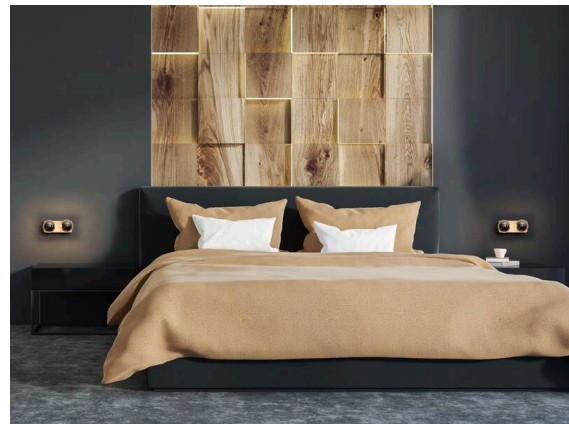

TUPAQ

116-0111004000600

TUPAQ SD WAND-DECKEN AUFBAULEUCHTE schwarz, ähnlich RAL 9005, Dekor hochlandgrün, Ausstrahlwinkel siehe Leuchtmittel, Lichtaustritt direkt, Dimmbarkeit: nicht dimmbar, IP20, exkl.LM,

SKIZZE

TECHNISCHE DETAILS

Leuchtmittel	AGL A60 7W
Anzahl Fassungen	2x
Fassung	E27
Lichtstrom [lm]	siehe Leuchtmittel
Lichtfarbe	siehe Leuchtmittel
CRI	siehe Leuchtmittel
Dimmbarkeit	nicht dimmbar
Lichtaustritt	direkt
Ausstrahlwinkel	siehe Leuchtmittel
Spannung	220-240V 50/60Hz
Länge [mm]	139
Breite [mm]	59
Höhe [mm]	60
Schutzart	IP20
Schutzklasse	Schutzklasse I
Farbe Leuchte	schwarz
RAL	9005
Farbe Dekor	hochlandgrün
Nettogewicht [kg]	0,35
EAN-Nummer	9010506681970