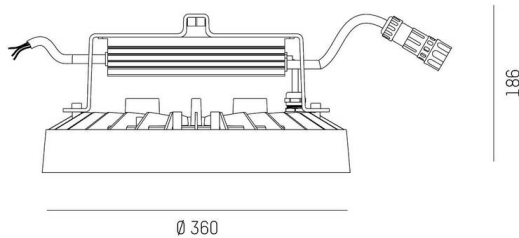

TUNE

157-021113011644a

TUNE M PC BWS HALLENREFLEKTORLEUCHTE aus Aluminium, grau, ähnlich RAL 9006, hochwertige Kunststofflinse Accessoire: Ballwurfgitter, Ausstrahlwinkel 75°, Lichtaustritt direkt, UGR <22, mit Betriebsgerät, max. 2300mA, Dimmbarkeit: schaltbar, 1-10V, IP66,

SKIZZE

TECHNISCHE DETAILS

Leuchtmittel	LED
Systemleistung [W]	113
Lichtstrom [lm]	17100
Strom sekundärseitig [mA]	2300
Lichtfarbe	6500K
CRI	>80
UGR	<22
Optik	hochwertige Kunststofflinse
Betriebsgerät	mit Betriebsgerät
Dimmbarkeit	schaltbar, 1-10V
Lichtaustritt	direkt
Ausstrahlwinkel	75°
Spannung	220-240V 50/60Hz
Länge [mm]	362,1
Höhe [mm]	186
Durchmesser [mm]	360
Schutzart	IP66
Schutzklasse	Schutzklasse I
Stoßfestigkeit	IK10
Material	Aluminium
Farbe Leuchte	grau
RAL	9006
Lebensdauer [h]	L80 B10 70 000
Umgebungstemperatur	-30° bis +50°
Energieeffizienzklasse	D
Anzahl Leuchten B16A	7
IFS	True
Nettogewicht [kg]	2,31
EAN-Nummer	9010506736342