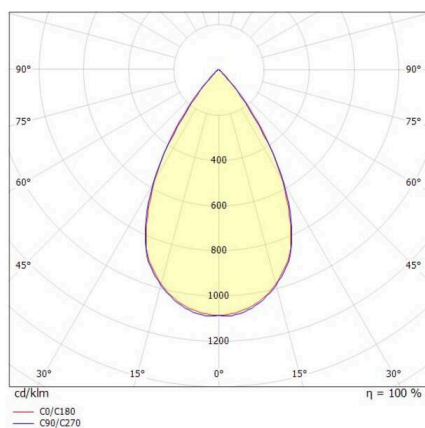

TUNE

157-021113011644a

TUNE M PC BWS HALLENREFLEKTORLEUCHTE aus Aluminium, grau, ähnlich RAL 9006, hochwertige Kunststofflinse Accessoire: Ballwurfgitter, Ausstrahlwinkel 75°, Lichtaustritt direkt, UGR <22, mit Betriebsgerät, max. 2300mA, Dimmbarkeit: schaltbar, 1-10V, IP66,

SKIZZE

TECHNISCHE DETAILS

Leuchtmittel	LED
Systemleistung [W]	113
Lichtstrom [lm]	17100
Strom sekundärseitig [mA]	2300
Lichtfarbe	6500K
CRI	>80
UGR	<22
Optik	hochwertige Kunststofflinse
Betriebsgerät	mit Betriebsgerät
Dimmbarkeit	schaltbar, 1-10V
Lichtaustritt	direkt
Ausstrahlwinkel	75°
Spannung	220-240V 50/60Hz
Länge [mm]	362,1
Höhe [mm]	186
Durchmesser [mm]	360
Schutzart	IP66
Schutzklasse	Schutzklasse I
Stoßfestigkeit	IK10
Material	Aluminium
Farbe Leuchte	grau
RAL	9006
Lebensdauer [h]	L80 B10 70 000
Umgebungstemperatur	-30° bis +50°
Energieeffizienzklasse	D
Anzahl Leuchten B16A	7
IFS	True
Nettogewicht [kg]	2,31
EAN-Nummer	9010506736342

LICHTVERTEILUNGSKURVE

Energie Label

Die Werte sind Bemessungswerte. Leistung und Lichtstrom unterliegen initial einer Toleranz von +/- 10%. Toleranz der Farbtemperatur: +/- 150 K. Die Werte gelten, wenn nicht anders angegeben, für eine Umgebungstemperatur von 25°C.