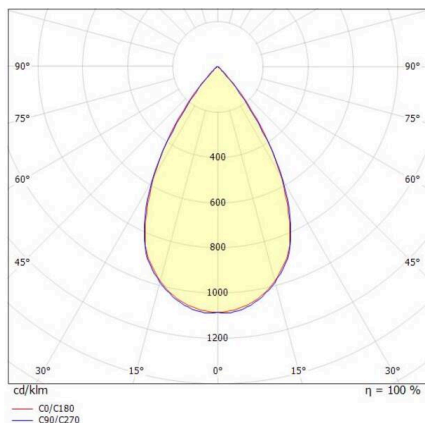

TUNE

157-021113011644a

TUNE M PC BWS HALLENREFLEKTORLEUCHTE aus Aluminium, grau, ähnlich RAL 9006, hochwertige Kunststofflinse Accessoire: Ballwurfgitter, Ausstrahlwinkel 75°, Lichtaustritt direkt, UGR <22, mit Betriebsgerät, max. 2300mA, Dimmbarkeit: schaltbar, 1-10V, IP66,

SKIZZE

TECHNISCHE DETAILS

Leuchtmittel	LED
Systemleistung [W]	113
Lichtstrom [lm]	17100
Strom sekundärseitig [mA]	2300
Lichtfarbe	6500K
CRI	>80
UGR	<22
Optik	hochwertige Kunststofflinse
Betriebsgerät	mit Betriebsgerät
Dimmbarkeit	schaltbar, 1-10V
Lichtaustritt	direkt
Ausstrahlwinkel	75°
Spannung	220-240V 50/60Hz
Länge [mm]	362,1
Höhe [mm]	186
Durchmesser [mm]	360
Schutzart	IP66
Schutzklasse	Schutzklasse I
Stoßfestigkeit	IK10
Material	Aluminium
Farbe Leuchte	grau
RAL	9006
Lebensdauer [h]	L80 B10 70 000
Umgebungstemperatur	-30° bis +50°
Energieeffizienzklasse	D
Anzahl Leuchten B16A	7
IFS	True
Nettogewicht [kg]	2,31
EAN-Nummer	9010506736342

LICHTVERTEILUNGSKURVE

Energie Label

Die Werte sind Bemessungswerte. Leistung und Lichtstrom unterliegen initial einer Toleranz von +/- 10%. Toleranz der Farbtemperatur: +/- 150 K. Die Werte gelten, wenn nicht anders angegeben, für eine Umgebungstemperatur von 25°C.