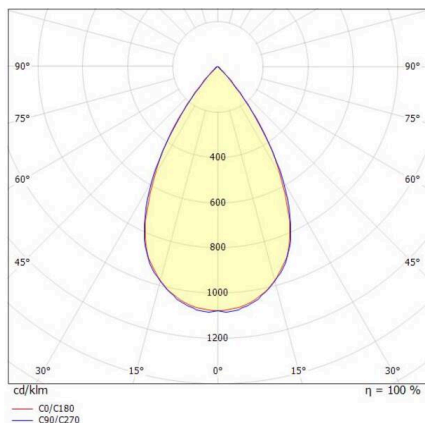

TUNE

157-021108011644a

TUNE M PC BWS HALLENREFLEKTORLEUCHTE aus Aluminium, grau, ähnlich RAL 9006, hochwertige Kunststofflinse Accessoire: Ballwurfgitter, Ausstrahlwinkel 75°, Lichtaustritt direkt, UGR <25, mit Betriebsgerät, max. 3800mA, Dimmbarkeit: schaltbar, 1-10V, IP66,

SKIZZE

TECHNISCHE DETAILS

Leuchtmittel	LED
Systemleistung [W]	190
Lichtstrom [lm]	27250
Strom sekundärseitig [mA]	3800
Lichtfarbe	6500K
CRI	>80
UGR	<25
Optik	hochwertige Kunststofflinse mit Betriebsgerät
Betriebsgerät	schaltbar, 1-10V
Dimmbarkeit	
Lichtaustritt	direkt
Ausstrahlwinkel	75°
Spannung	220-240V 50/60Hz
Länge [mm]	362,1
Höhe [mm]	186
Durchmesser [mm]	360
Schutzart	IP66
Schutzklasse	Schutzklasse I
Stoßfestigkeit	IK10
Material	Aluminium
Farbe Leuchte	grau
RAL	9006
Lebensdauer [h]	L80 B10 70 000
Umgebungstemperatur	-30° bis +45°
Energieeffizienzklasse	D
Anzahl Leuchten B16A	7
IFS	True
Nettogewicht [kg]	2,31
EAN-Nummer	9010506736298

LICHTVERTEILUNGSKURVE

Energie Label

Die Werte sind Bemessungswerte. Leistung und Lichtstrom unterliegen initial einer Toleranz von +/- 10%. Toleranz der Farbtemperatur: +/- 150 K. Die Werte gelten, wenn nicht anders angegeben, für eine Umgebungstemperatur von 25°C.